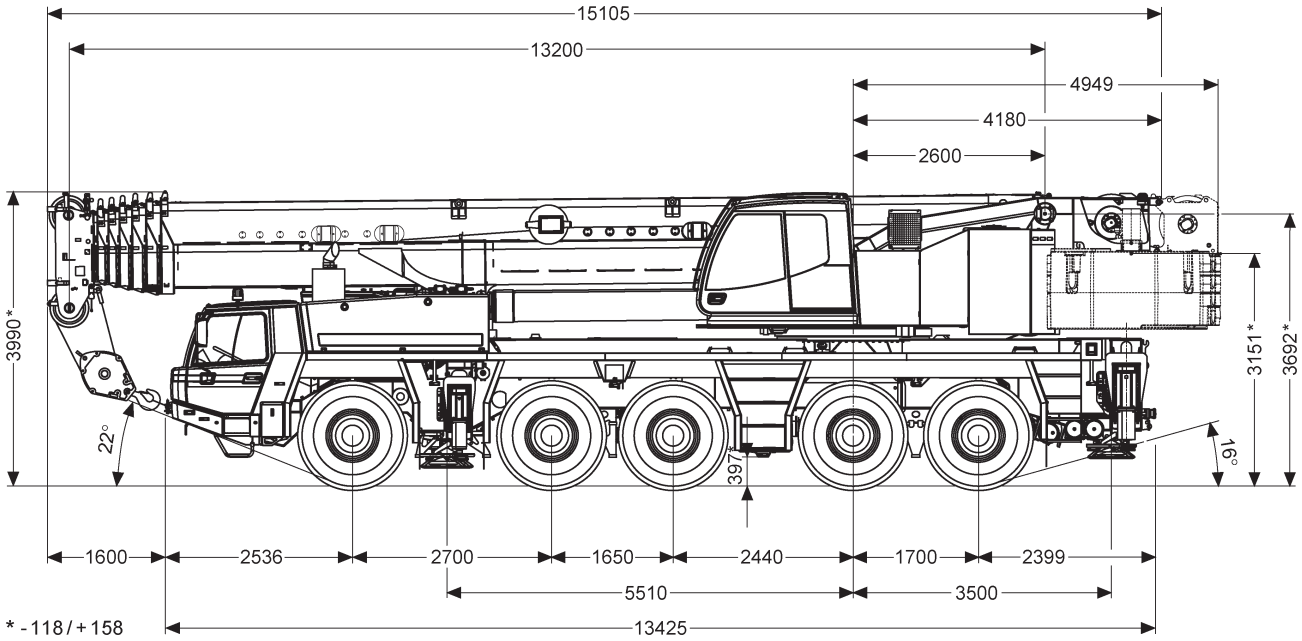

Tadano ATF 220G-5

Teleskop-Mobilkran 230 t

13,2-68m

5,4-37,2m

71t

9x8,3m

135t

v < 25 km/h v < 50 km/h v > 50 km/h