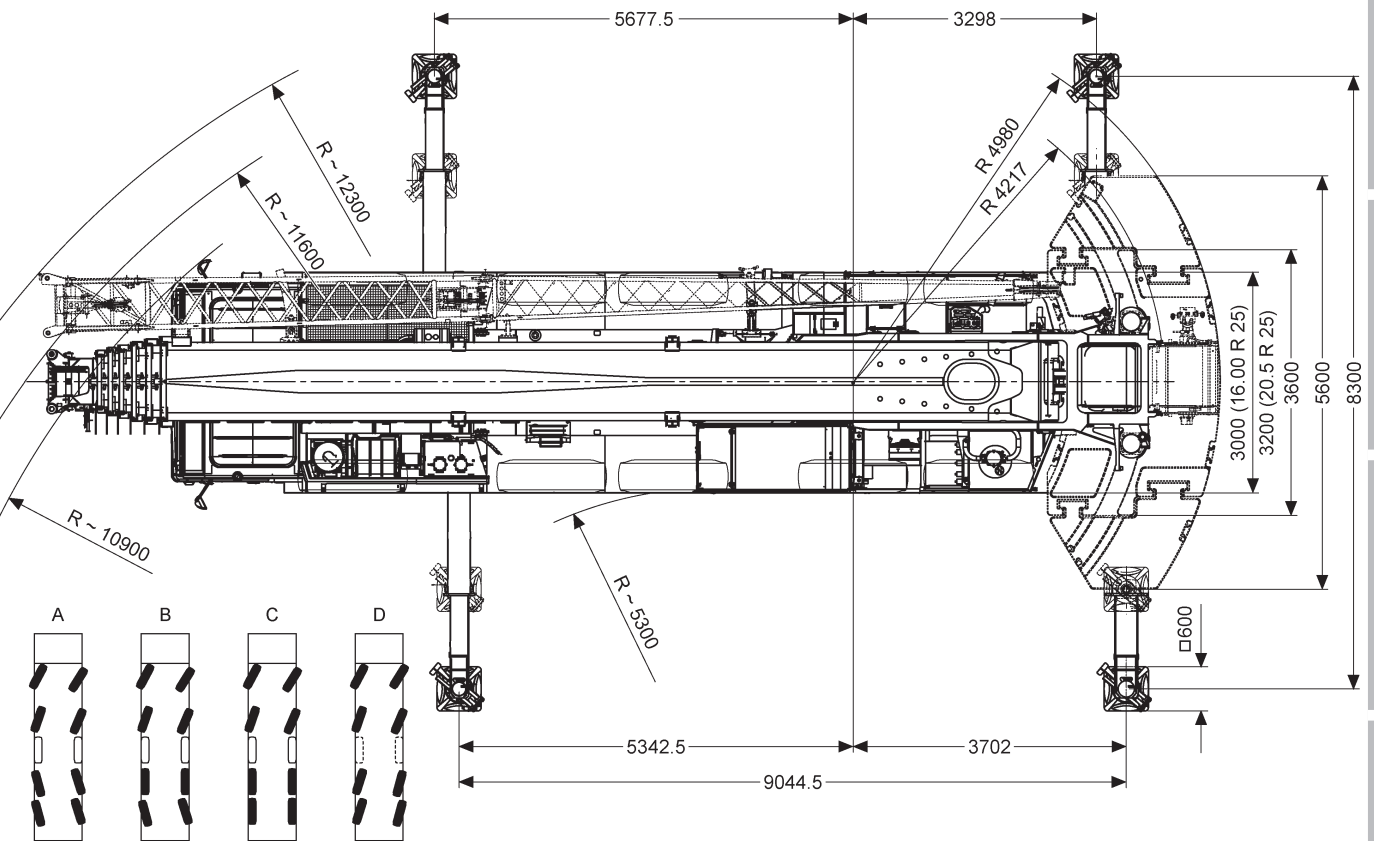

Tadano ATF 220G-5

Teleskop-Mobilkran 230 t

13,2-68m

5,4-37,2m

71t

9x8,3m

135t

v < 25 km/h v < 50 km/h v > 50 km/h