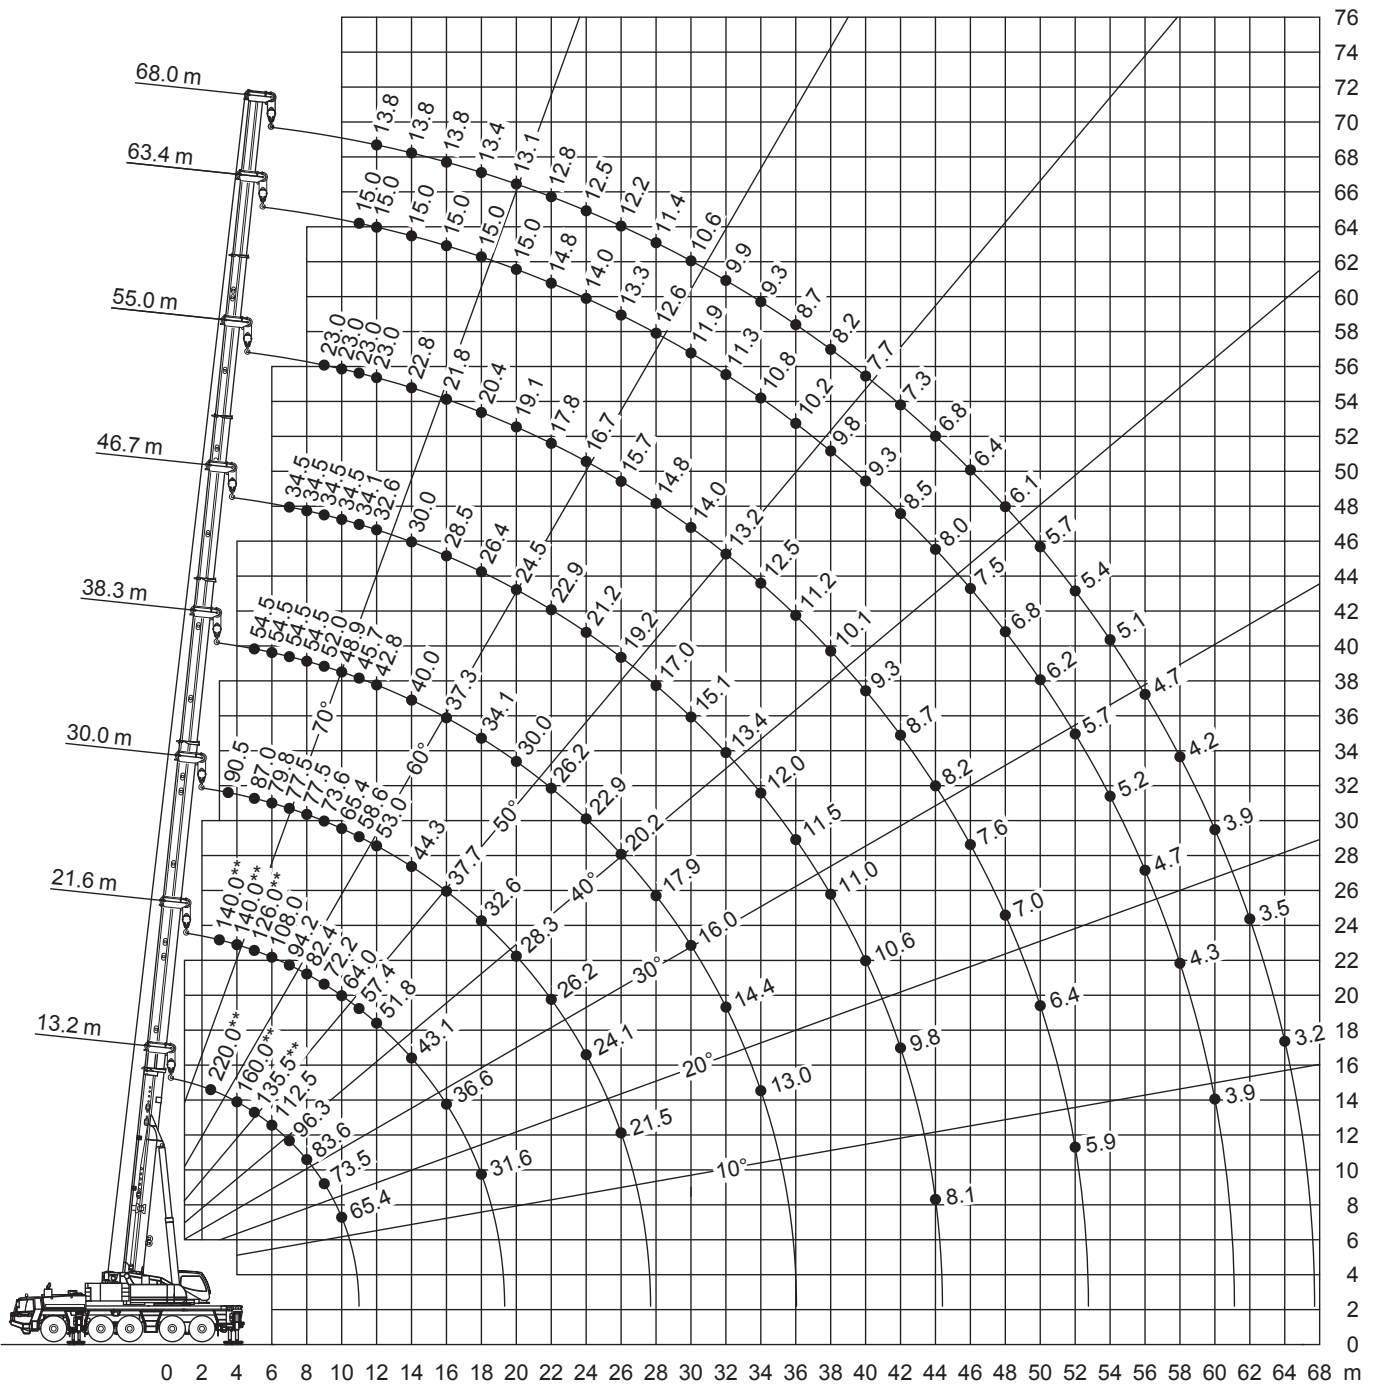

Tadano ATF 220G-5

Teleskop-Mobilkran 230 t

13,2-68m

5,4-37,2m

71t

9x8,3m

135t

v < 25 km/h v < 50 km/h v > 50 km/h

Autokrane

Transportfahrzeuge

Hubarbeitsbühnen

Gabelstapler

Teleskopstapler

Montagen

Sonstiges

13,2-68m