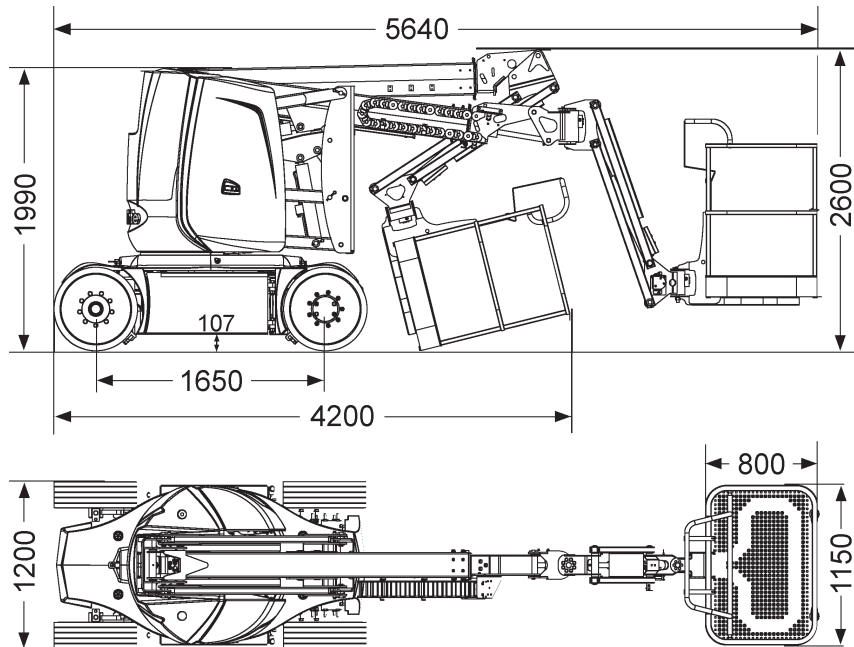

Technische Daten

Arbeitskorb:

Max. Arbeitshöhe:	11,70 m
Max. Plattformhöhe:	9,70 m
Tragkraft:	230 kg

Abmessungen

Arbeitskorb:	1,15x0,80 m
Seitliche Reichweite:	7,22 m
Gesamthöhe:	2,60 m
Gesamtlänge:	4,20 m
Gesamtbreite:	1,20 m
Wenderadius außen:	3,60 m
Radstand	1,65 m

Leistungsdaten

Max. Fahrgeschwindigkeit:	6,0 km/h
Steigvermögen:	25 %
Antrieb:	Batterie / 48V
Gewicht:	7.040 kg