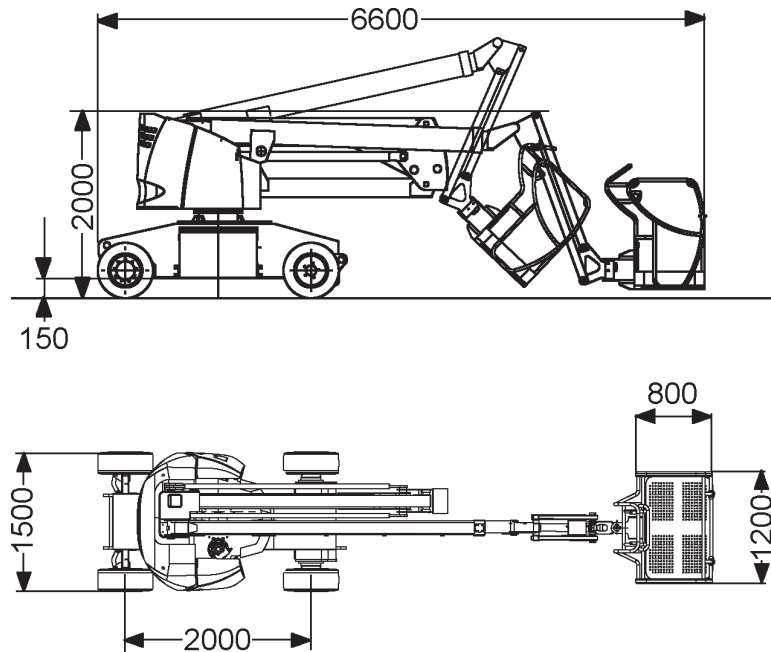

Technische Daten

Arbeitskorb:

Max. Arbeitshöhe:	15,00 m
Max. Plattformhöhe:	13,00 m
Tragkraft:	230 kg

Abmessungen

Arbeitskorb:	1,20x0,80 m
Seitliche Reichweite:	8,45 m
Gesamthöhe:	2,00 m
Gesamtlänge:	6,60 m
Gesamtbreite:	1,50 m
Wenderadius außen:	3,70 m
Radstand	2,00 m

Leistungsdaten

Max. Fahrgeschwindigkeit:	4,5 km/h
Steigvermögen:	25 %
Antrieb:	Batterie / 48V
Gewicht:	7.300 kg