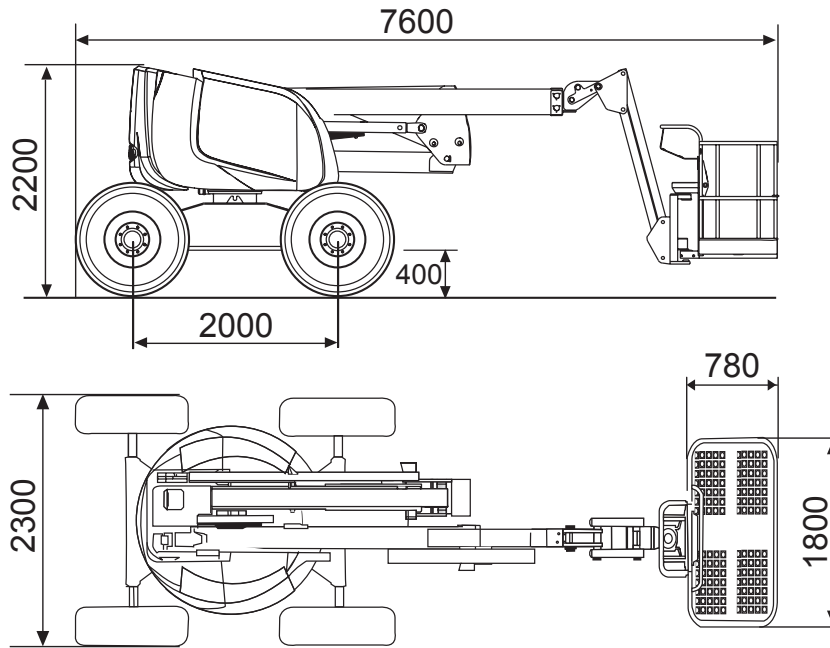

Technische Daten

Arbeitskorb:

Max. Arbeitshöhe:	17,30 m
Max. Plattformhöhe:	15,30 m
Tragkraft:	230 kg

Abmessungen

Arbeitskorb:	1,80x0,78 m
Seitliche Reichweite:	10,60 m
Gesamthöhe:	2,20 m
Gesamtlänge:	7,60 m
Gesamtbreite:	2,30 m
Wenderadius außen:	3,75 m
Radstand:	2,00 m

Leistungsdaten

Max. Fahrgeschwindigkeit:	5,5 km/h
Steigvermögen:	50 %
Antrieb:	Diesel
Gewicht:	7.950 kg