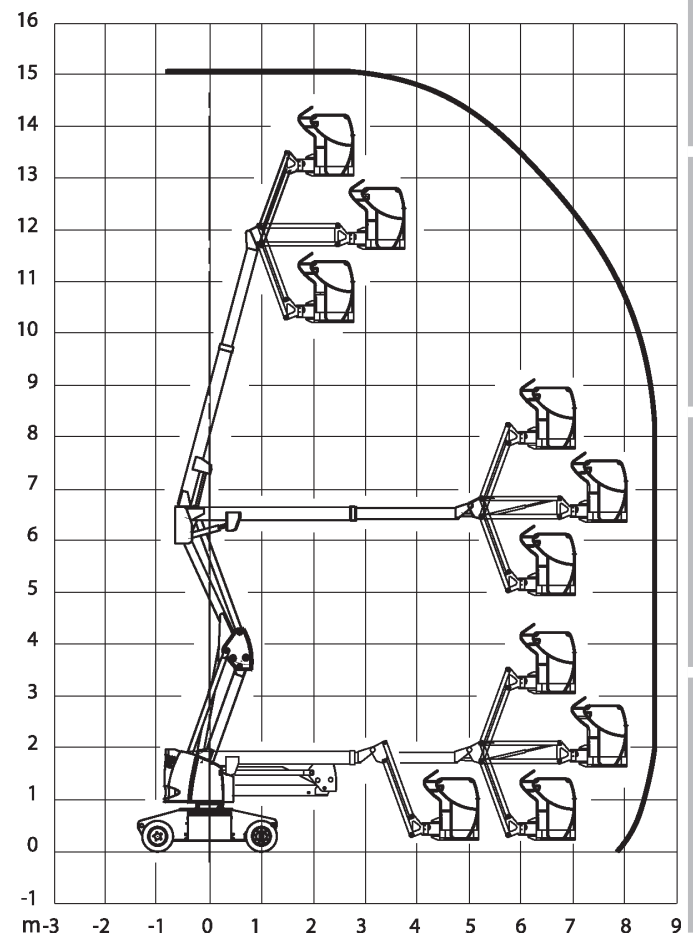

Leistungsdaten

Max. Fahrgeschwindigkeit:	4,5 km/h
Steigvermögen:	25 %
Antrieb:	Batterie / 48V
Gewicht:	7.300 kg