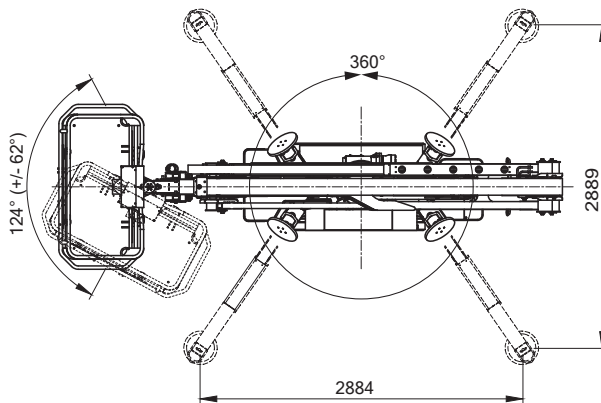

Technische Daten

Arbeitskorb:

Max. Arbeitshöhe:	17,00 m
Max. Plattformhöhe:	15,00 m
Tragkraft:	230 kg

Abmessungen

Arbeitskorb:	0,69x1,34 m
Gesamthöhe:	2,00 m
Gesamtlänge:	4,53 m
Gesamtbreite:	1,30 m

Leistungsdaten

Max. Fahrgeschwindigkeit:	2,7 km/h
Steigvermögen:	28,7 %
Antrieb:	Benzin / Elektro
Gewicht:	2.230 kg
Sonderausstattung:	Nicht kreidende Ketten
Strom- und Luftanschluß im Arbeitskorb