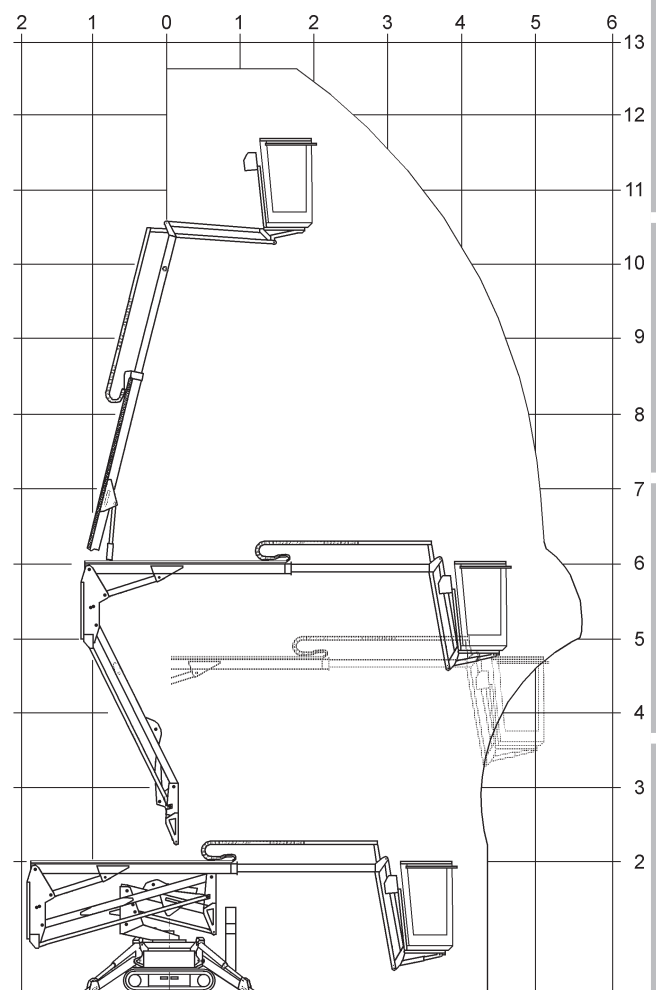

Technische Daten

Arbeitskorb:

Arbeitshöhe: 14,00 m
Seitliche Reichweite: 7,00 m
Korbbelastung: 120 kg

Abmessungen

Gesamtlänge: ca. 3,92 m
Gesamtbreite: ca. 0,85 m
Gesamthöhe: ca. 2,00 m
Antrieb: 230 Volt / Benzin
Sonderausstattung: Nicht kreidende Ketten
Strom- und Luftanschluß im Arbeitskorb