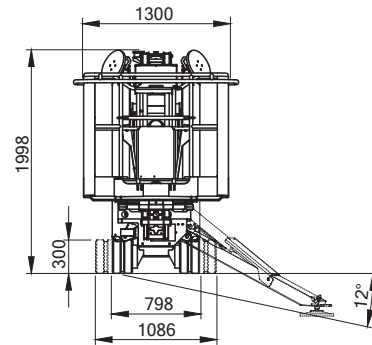

Technische Daten

Arbeitskorb:

Max. Arbeitshöhe:	17,00 m
Max. Plattformhöhe:	15,00 m
Tragkraft:	230 kg

Abmessungen

Arbeitskorb:	0,69x1,34 m
Gesamthöhe:	2,00 m
Gesamtlänge:	4,53 m
Gesamtbreite:	1,30 m

Leistungsdaten

Max. Fahrgeschwindigkeit:	2,7 km/h
Steigvermögen:	28,7 %
Antrieb:	Benzin / Elektro
Gewicht:	2.230 kg
Sonderausstattung:	Nicht kreidende Ketten
Strom- und Luftanschluß im Arbeitskorb