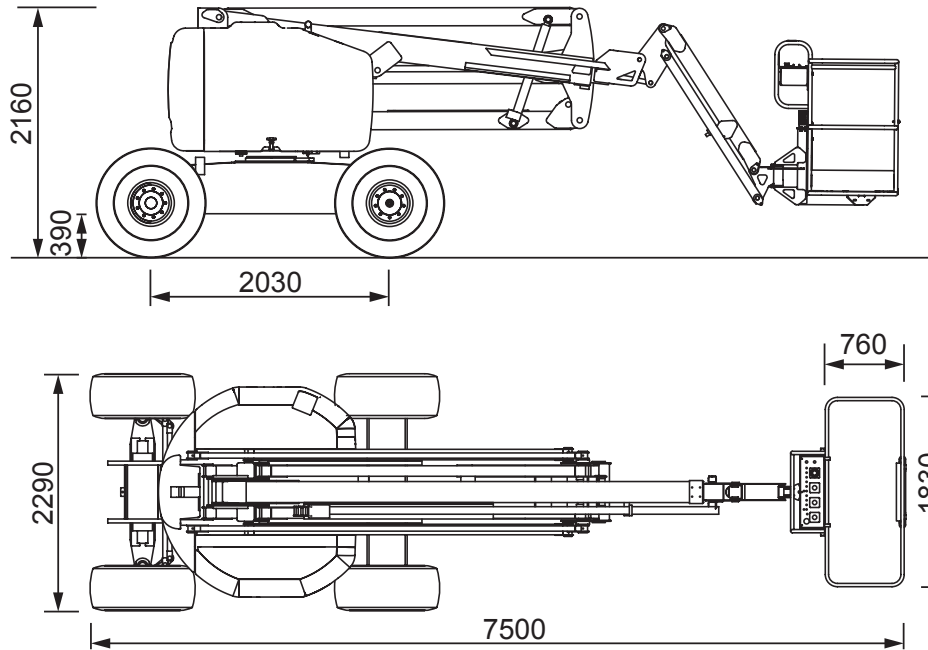

### Technische Daten

#### Arbeitskorb:

Max. Arbeitshöhe:	17,30 m
Max. Plattformhöhe:	15,30 m
Tragkraft:	230 kg

#### Abmessungen

Arbeitskorb:	1,80x0,78 m
Seitliche Reichweite:	10,60 m
Gesamthöhe:	2,20 m
Gesamtlänge:	7,60 m
Gesamtbreite:	2,30 m
Wenderadius außen:	3,75 m
Radstand:	2,00 m

#### Leistungsdaten

Max. Fahrgeschwindigkeit:	5,5 km/h
Steigvermögen:	50 %
Antrieb:	Diesel
Gewicht:	7.950 kg