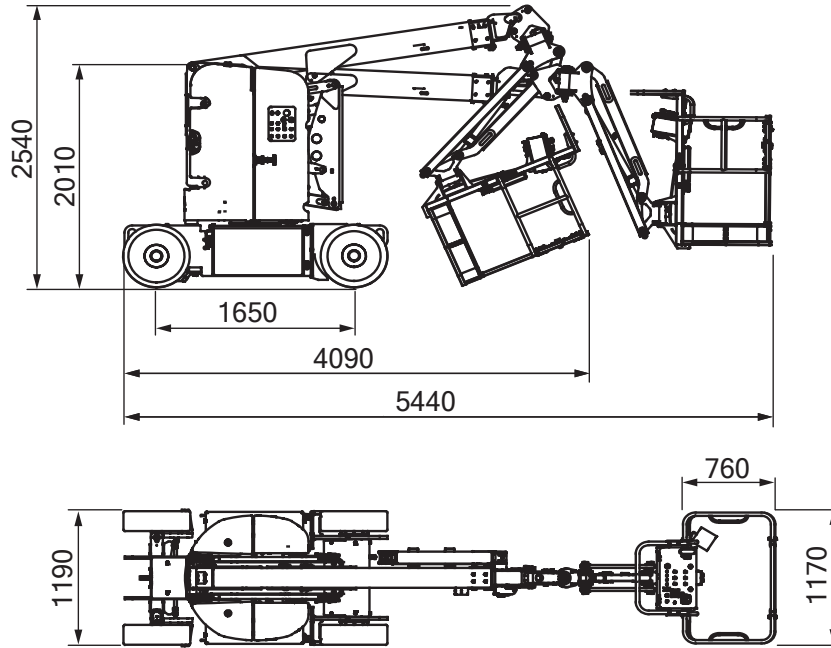

Autokrane

Transportfahrzeuge

Hubarbeitsbühnen

Gabelstapler

Teleskopstapler

Montagen

Sonstiges

Technische Daten

Arbeitskorb:

Max. Arbeitshöhe:	11,00 m
Max. Plattformhöhe:	9,00 m
Tragkraft:	227 kg

Abmessungen

Arbeitskorb:	0,76x1,17 m
Seitliche Reichweite:	6,25 m
Gesamthöhe:	2,01 m
Gesamtlänge:	5,44 m
Gesamtbreite:	1,19 m
Wenderadius außen:	3,23 m

Leistungsdaten

Max. Fahrgeschwindigkeit:	4,8 km/h
Steigvermögen:	35 %
Antrieb:	Elektro
Gewicht:	5.770 kg
Sonderausstattung:	Einklemmschutzleiste (SGE)