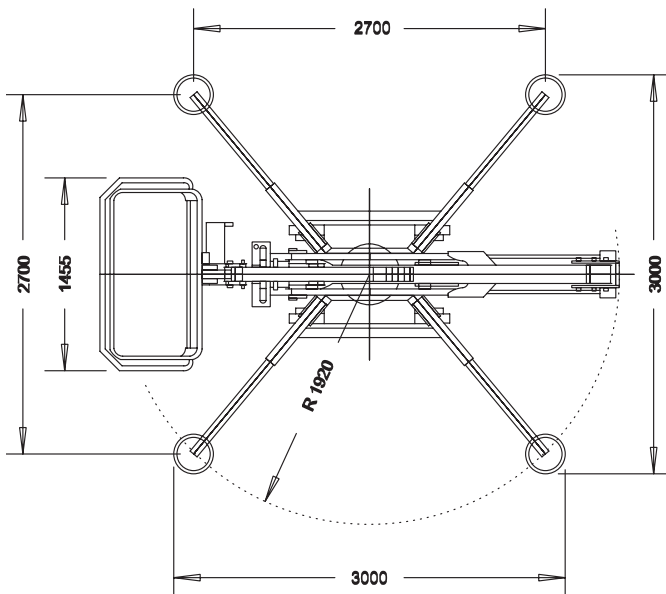

Technische Daten

Arbeitskorb:

Arbeitshöhe: 14,00 m
Seitliche Reichweite: 7,00 m
Korbbelastung: 120 kg

Abmessungen

Gesamtlänge: ca. 3,92 m
Gesamtbreite: ca. 0,85 m
Gesamthöhe: ca. 2,00 m
Antrieb: 230 Volt / Benzin
Sonderausstattung: Nicht kreidende Ketten
Strom- und Luftanschluß im Arbeitskorb