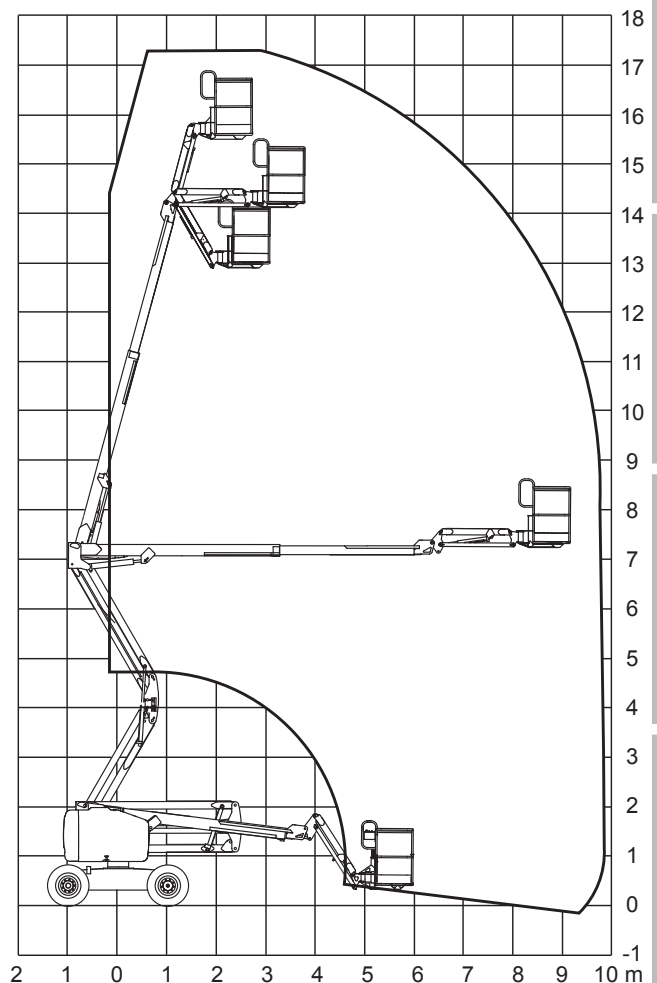

Leistungsdaten

Max. Fahrgeschwindigkeit:	1 - 8 km/h
Steigvermögen:	45 %
Bereifung Luft	355/55 D625, schaumgefüllt
Antrieb:	Diesel
Steuerung proportional	12 Volt
Gewicht:	7,213 t