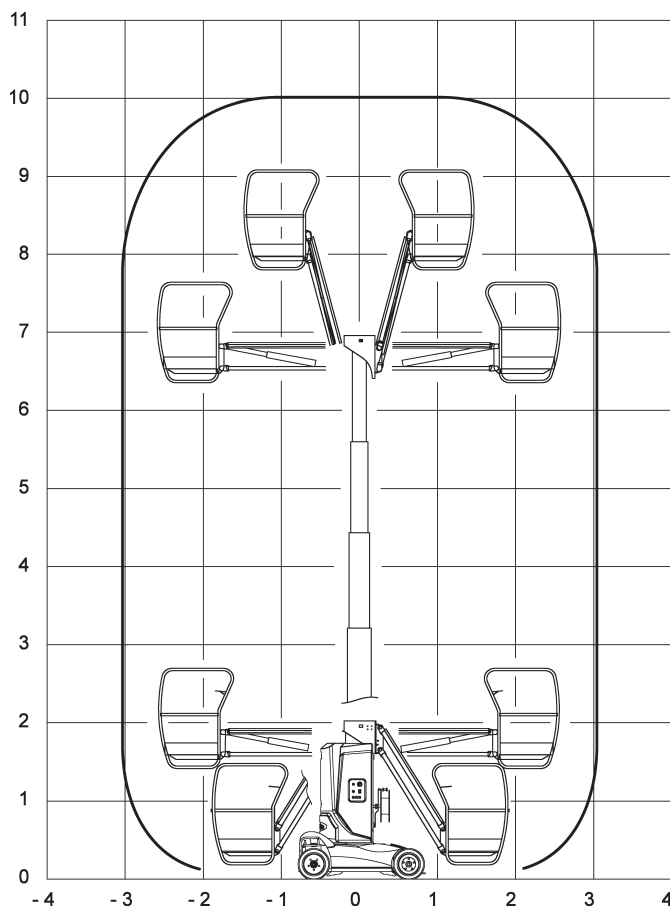

Leistungsdaten

Max. Fahrgeschwindigkeit:	4,5 km / h
Steigvermögen:	23 %
Antrieb:	Batterie / 24V
Gewicht:	2.760 kg