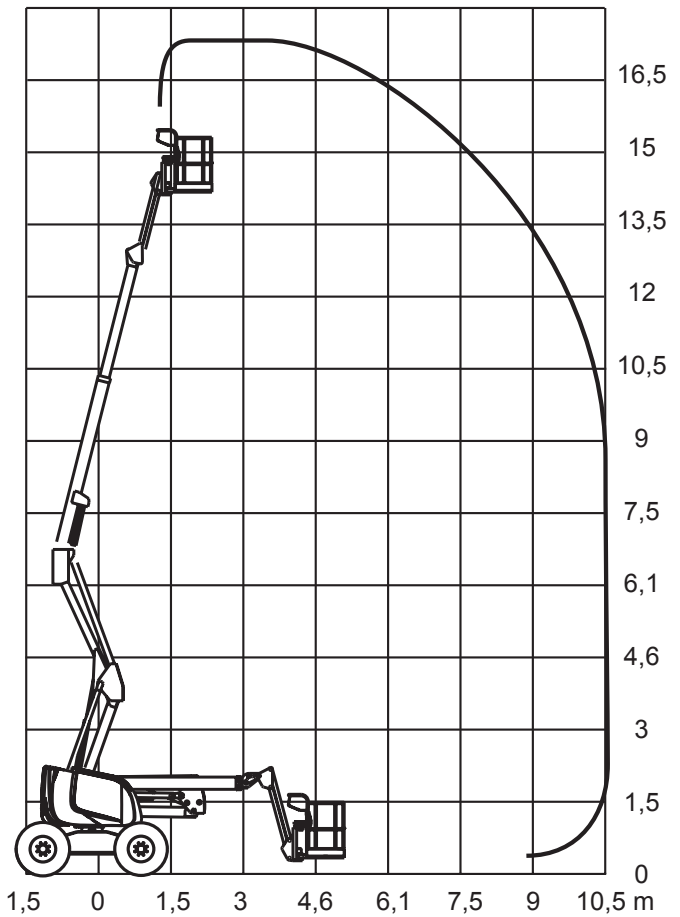

Leistungsdaten

Max. Fahrgeschwindigkeit:	5,5 km/h
Steigvermögen:	50 %
Antrieb:	Diesel
Gewicht:	7.950 kg