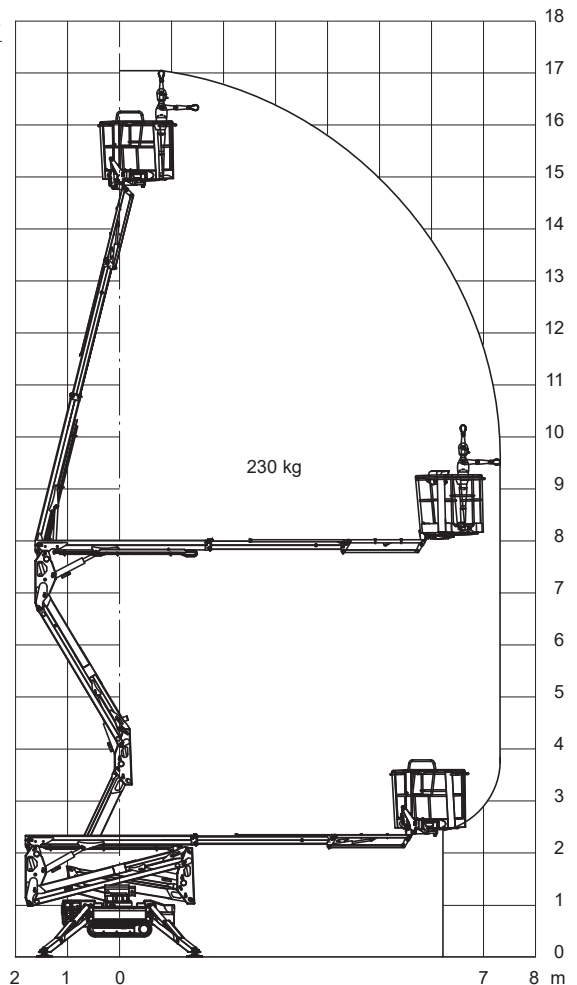

Technische Daten

Arbeitskorb:

Max. Arbeitshöhe:	17,00 m
Max. Plattformhöhe:	15,00 m
Tragkraft:	230 kg

Abmessungen

Arbeitskorb:	0,69x1,34 m
Gesamthöhe:	2,00 m
Gesamtlänge:	4,53 m
Gesamtbreite:	1,30 m

Leistungsdaten

Max. Fahrgeschwindigkeit:	2,7 km/h
Steigvermögen:	28,7 %
Antrieb:	Benzin / Elektro
Gewicht:	2.230 kg
Sonderausstattung:	Nicht kreidende Ketten
Strom- und Luftanschluß im Arbeitskorb