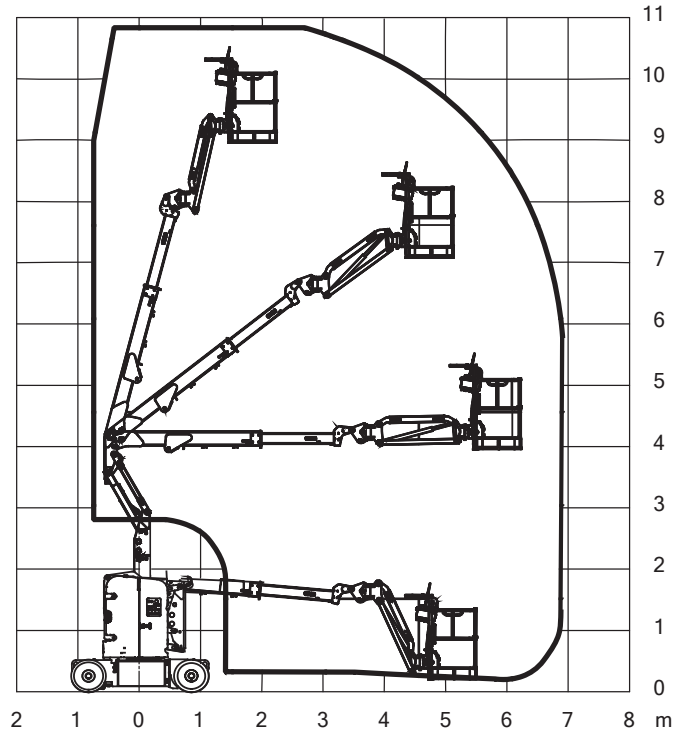

Leistungsdaten

Max. Fahrgeschwindigkeit:	4,8 km/h
Steigvermögen:	35 %
Antrieb:	Elektro
Gewicht:	5.770 kg
Sonderausstattung:	Einklemmschutzleiste (SGE)