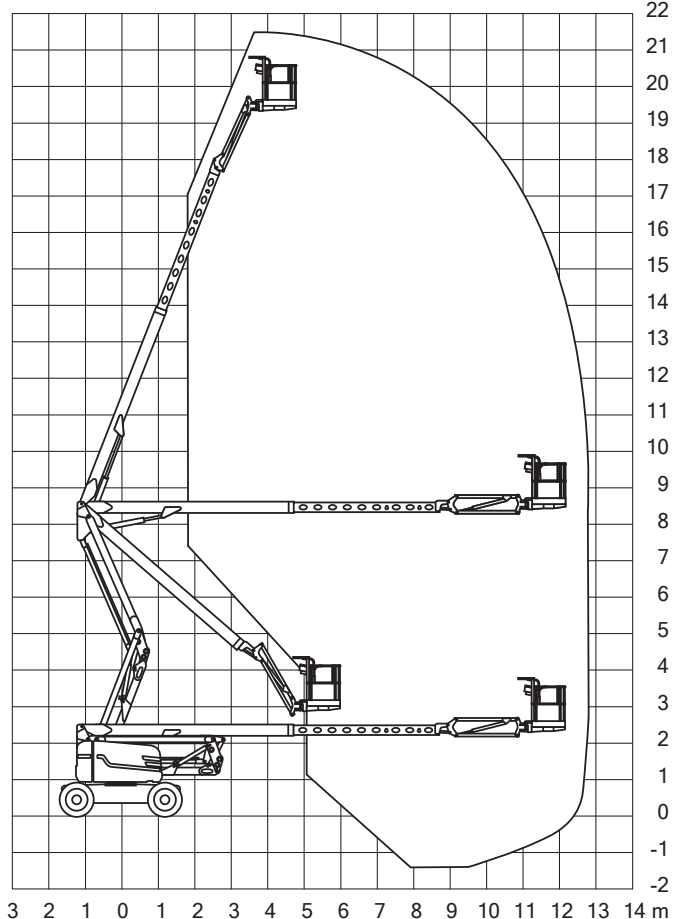

Leistungsdaten

Max. Fahrgeschwindigkeit:	7,2 km/h
Steigvermögen:	45 %
Antrieb:	Diesel
Gewicht:	10.250 kg
Sonderausstattung:	Partikelfilter

Einklemmschutzleiste (SGE)