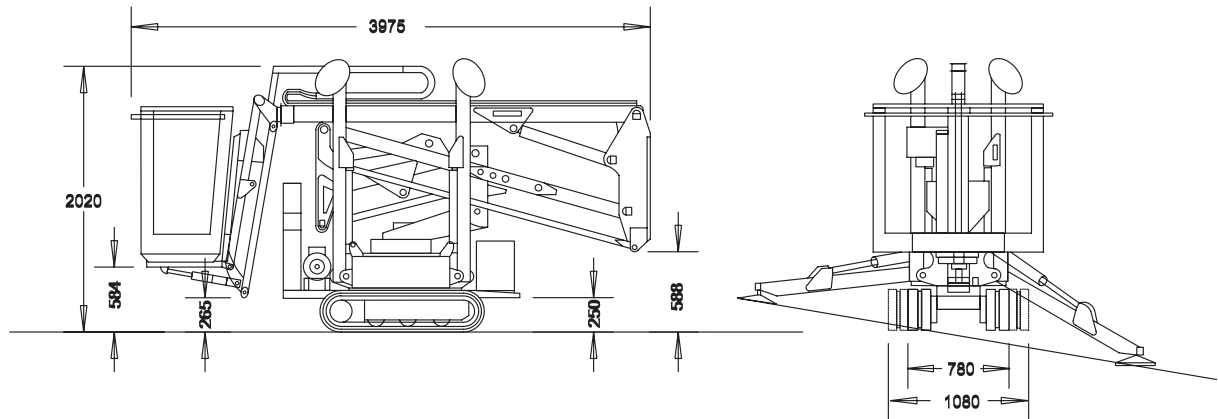

Technische Daten

Arbeitskorb:

Arbeitshöhe: 14,00 m
Seitliche Reichweite: 7,00 m
Korbbelastung: 120 kg

Abmessungen

Gesamtlänge: ca. 3,92 m
Gesamtbreite: ca. 0,85 m
Gesamthöhe: ca. 2,00 m
Antrieb: 230 Volt / Benzin
Sonderausstattung: Nicht kreidende Ketten
Strom- und Luftanschluß im Arbeitskorb