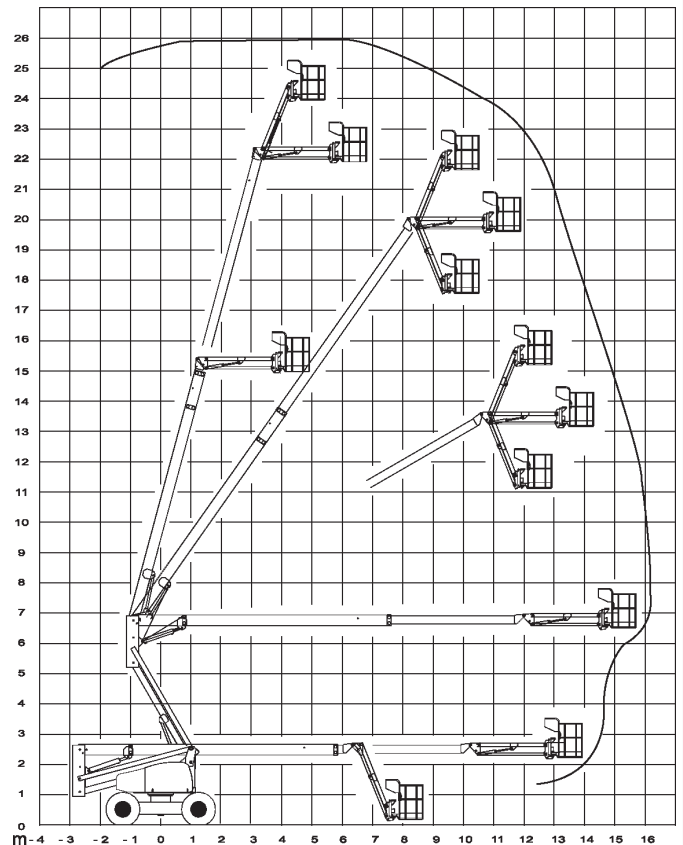

Leistungsdaten

Max. Fahrgeschwindigkeit:	4,5 km/h
Steigvermögen:	40 %
Antrieb:	Diesel
Gewicht:	15.950 kg