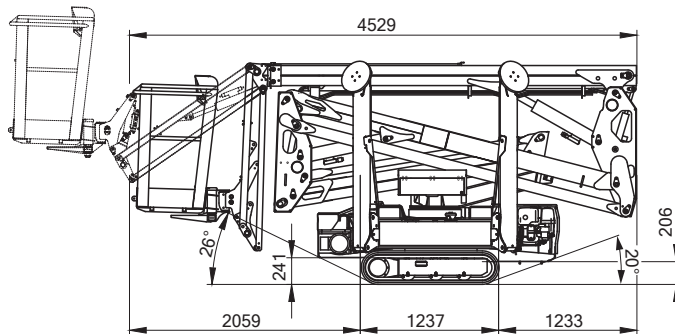

Technische Daten

Arbeitskorb:

Max. Arbeitshöhe:	17,00 m
Max. Plattformhöhe:	15,00 m
Tragkraft:	230 kg

Abmessungen

Arbeitskorb:	0,69x1,34 m
Gesamthöhe:	2,00 m
Gesamtlänge:	4,53 m
Gesamtbreite:	1,30 m

Leistungsdaten

Max. Fahrgeschwindigkeit:	2,7 km/h
Steigvermögen:	28,7 %
Antrieb:	Benzin / Elektro
Gewicht:	2.230 kg
Sonderausstattung:	Nicht kreidende Ketten
Strom- und Luftanschluß im Arbeitskorb