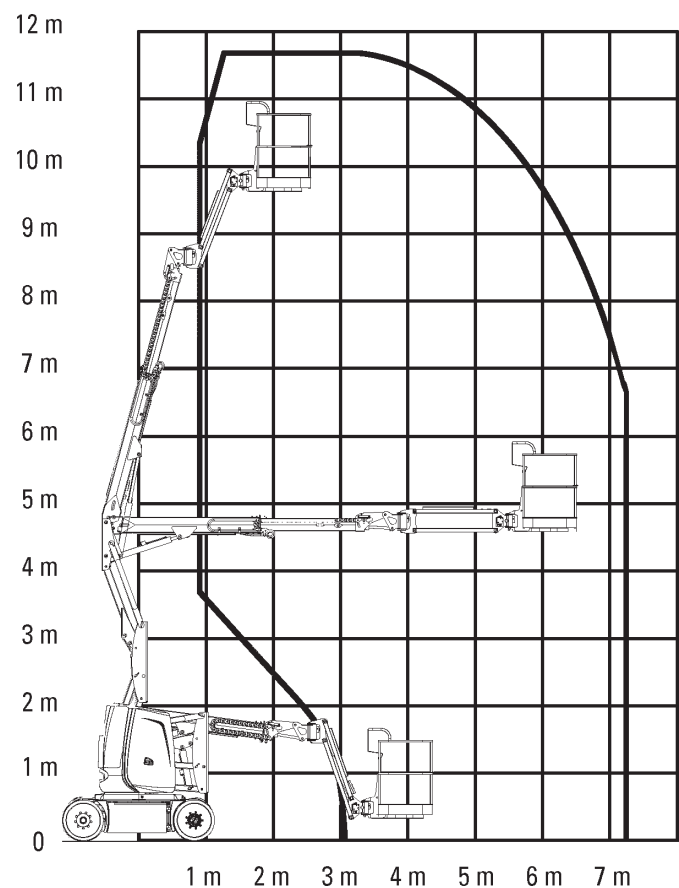

Leistungsdaten

Max. Fahrgeschwindigkeit:	6,0 km/h
Steigvermögen:	25 %
Antrieb:	Batterie / 48V
Gewicht:	7.040 kg