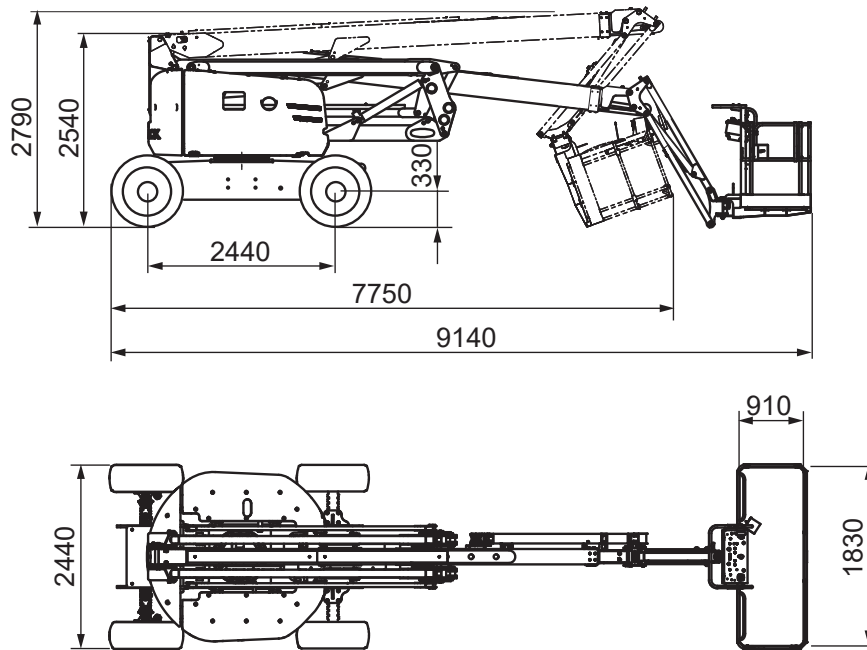

Technische Daten

Arbeitskorb:

Max. Arbeitshöhe:	21,38 m
Max. Plattformhöhe:	19,38 m
Tragkraft:	227 kg

Abmessungen

Arbeitskorb:	0,91x1,83 m
Seitliche Reichweite:	12,19 m
Gesamthöhe:	2,54 m
Gesamtlänge:	9,14 m
Gesamtbreite:	2,44 m
Wenderadius außen:	5,31 m

Leistungsdaten

Max. Fahrgeschwindigkeit:	7,2 km/h
Steigvermögen:	45 %
Antrieb:	Diesel
Gewicht:	10.250 kg
Sonderausstattung:	Partikelfilter

Einklemmschutzleiste (SGE)