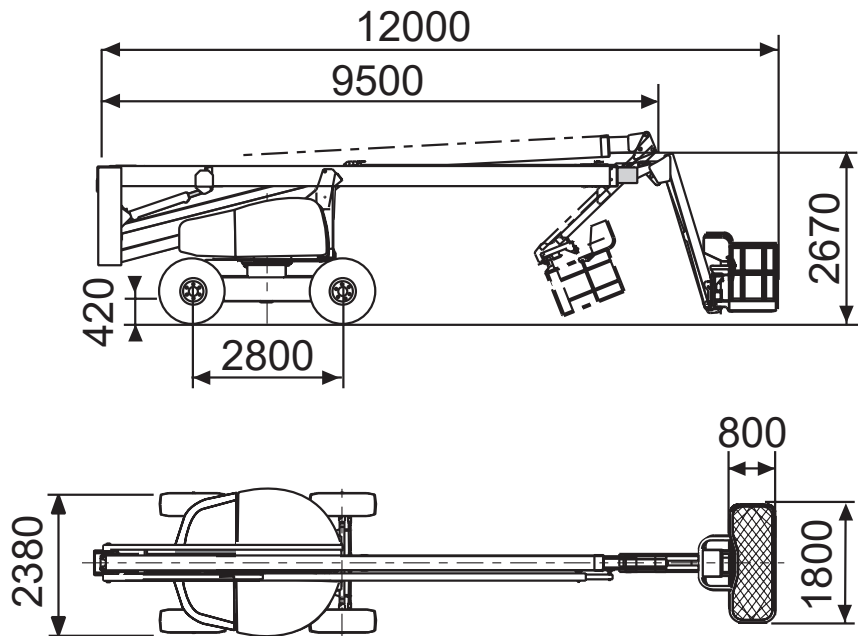

Technische Daten

Arbeitskorb:

Max. Arbeitshöhe:	25,60 m
Max. Plattformhöhe:	23,60 m
Tragkraft:	230 kg

Abmessungen

Arbeitskorb:	1,80x0,80 m
Seitliche Reichweite:	16,20 m
Gesamthöhe:	2,67 m
Gesamtlänge:	12,00 m
Gesamtbreite:	2,38 m
Wenderadius außen:	3,90 m
Radstand:	2,80 m

Leistungsdaten

Max. Fahrgeschwindigkeit:	4,5 km/h
Steigvermögen:	40 %
Antrieb:	Diesel
Gewicht:	15.950 kg