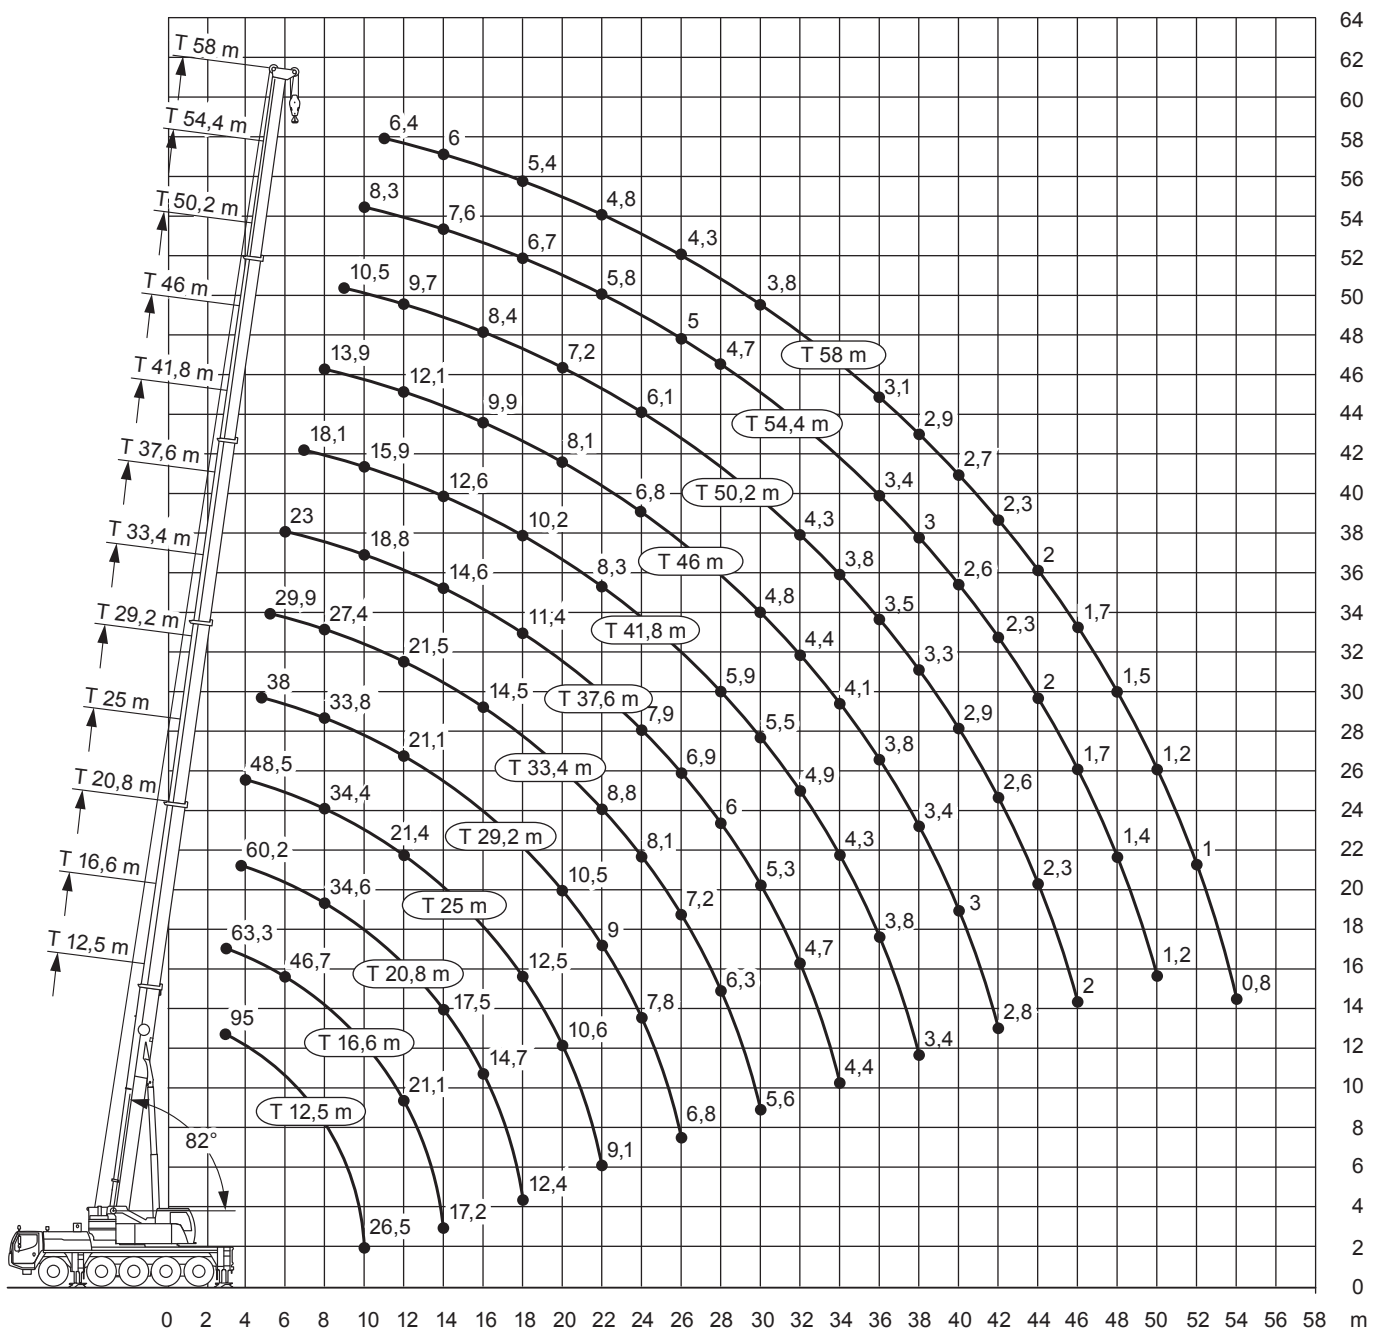

Liebherr LTM 1095-5.1

Teleskop-Mobilkran 100 t

12,5-58m

10,5/19m

23t

7,4x7m

69t

* abgesenkt

Liebherr LTM 1095-5.1

Teleskop-Mobilkran 100 t

12,5-58m

23t

7,4x7m

360°

13000

m	12,5*	12,5	16,6	20,8	25	29,2	33,4	37,6	41,8	46	50,2	54,4	58	m
2,5	100													2,5
3	95	63,3	63,3											3
3,5	74	63,3	63,3	60,2										3,5
4	69,5	62,8	62,8	59,3	48,5									4
4,5	66,3	59,1	58,9	55,9	47,9	38								4,5
5	60,7	54,2	54,6	53,3	47,2	37,6	29,9							5
6	49,7	46,3	46,7	46,8	45,1	36,6	29,4	23						6
7	41,4	39,9	40,2	40,3	40,1	35,2	28,5	22,5	18,1					7
8	35,1	34,1	34,5	34,6	34,4	33,8	27,4	21,2	17,6	13,9				8
9	30,2	29,5	30,3	30	30,6	30,4	25,9	20	16,8	13,6	10,5			9
10	26,5	26	26,7	26,4	26,9	26,7	24,4	18,8	15,9	13,1	10,3	8,3		10
11			23,6	23,9	23,9	23,6	23,2	17,6	15	12,6	10	8,2	6,4	11
12			21,1	21,4	21,4	21,1	21,5	16,5	14,1	12,1	9,7	8	6,3	12
14			17,2	17,5	17,4	17,9	17,7	14,6	12,6	11	9,1	7,6	6	14
16				14,7	14,9	14,9	14,5	12,9	11,3	9,9	8,4	7,2	5,7	16
18				12,4	12,5	12,4	12,1	11,4	10,2	9	7,7	6,7	5,4	18
20					10,6	10,5	10,1	10,1	9,2	8,1	7,2	6,2	5,1	20
22					9,1	9	8,8	9,1	8,3	7,4	6,6	5,8	4,8	22
24						7,8	8,1	7,9	7,1	6,8	6,1	5,4	4,5	24
26						6,8	7,2	6,9	6,5	6,2	5,6	5	4,3	26
28							6,3	6	5,9	5,4	5,2	4,7	4	28
30							5,6	5,3	5,5	4,8	4,8	4,4	3,8	30
32								4,7	4,9	4,4	4,3	4,1	3,5	32
34								4,4	4,3	4,1	3,8	3,8	3,3	34
36									3,8	3,8	3,5	3,4	3,1	36
38									3,4	3,4	3,3	3	2,9	38
40										3	2,9	2,6	2,7	40
42											2,8	2,6	2,3	42
44												2,3	2	44
46												2	1,7	46
48													1,4	48
50													1,2	50
52														52
54													0,8	54