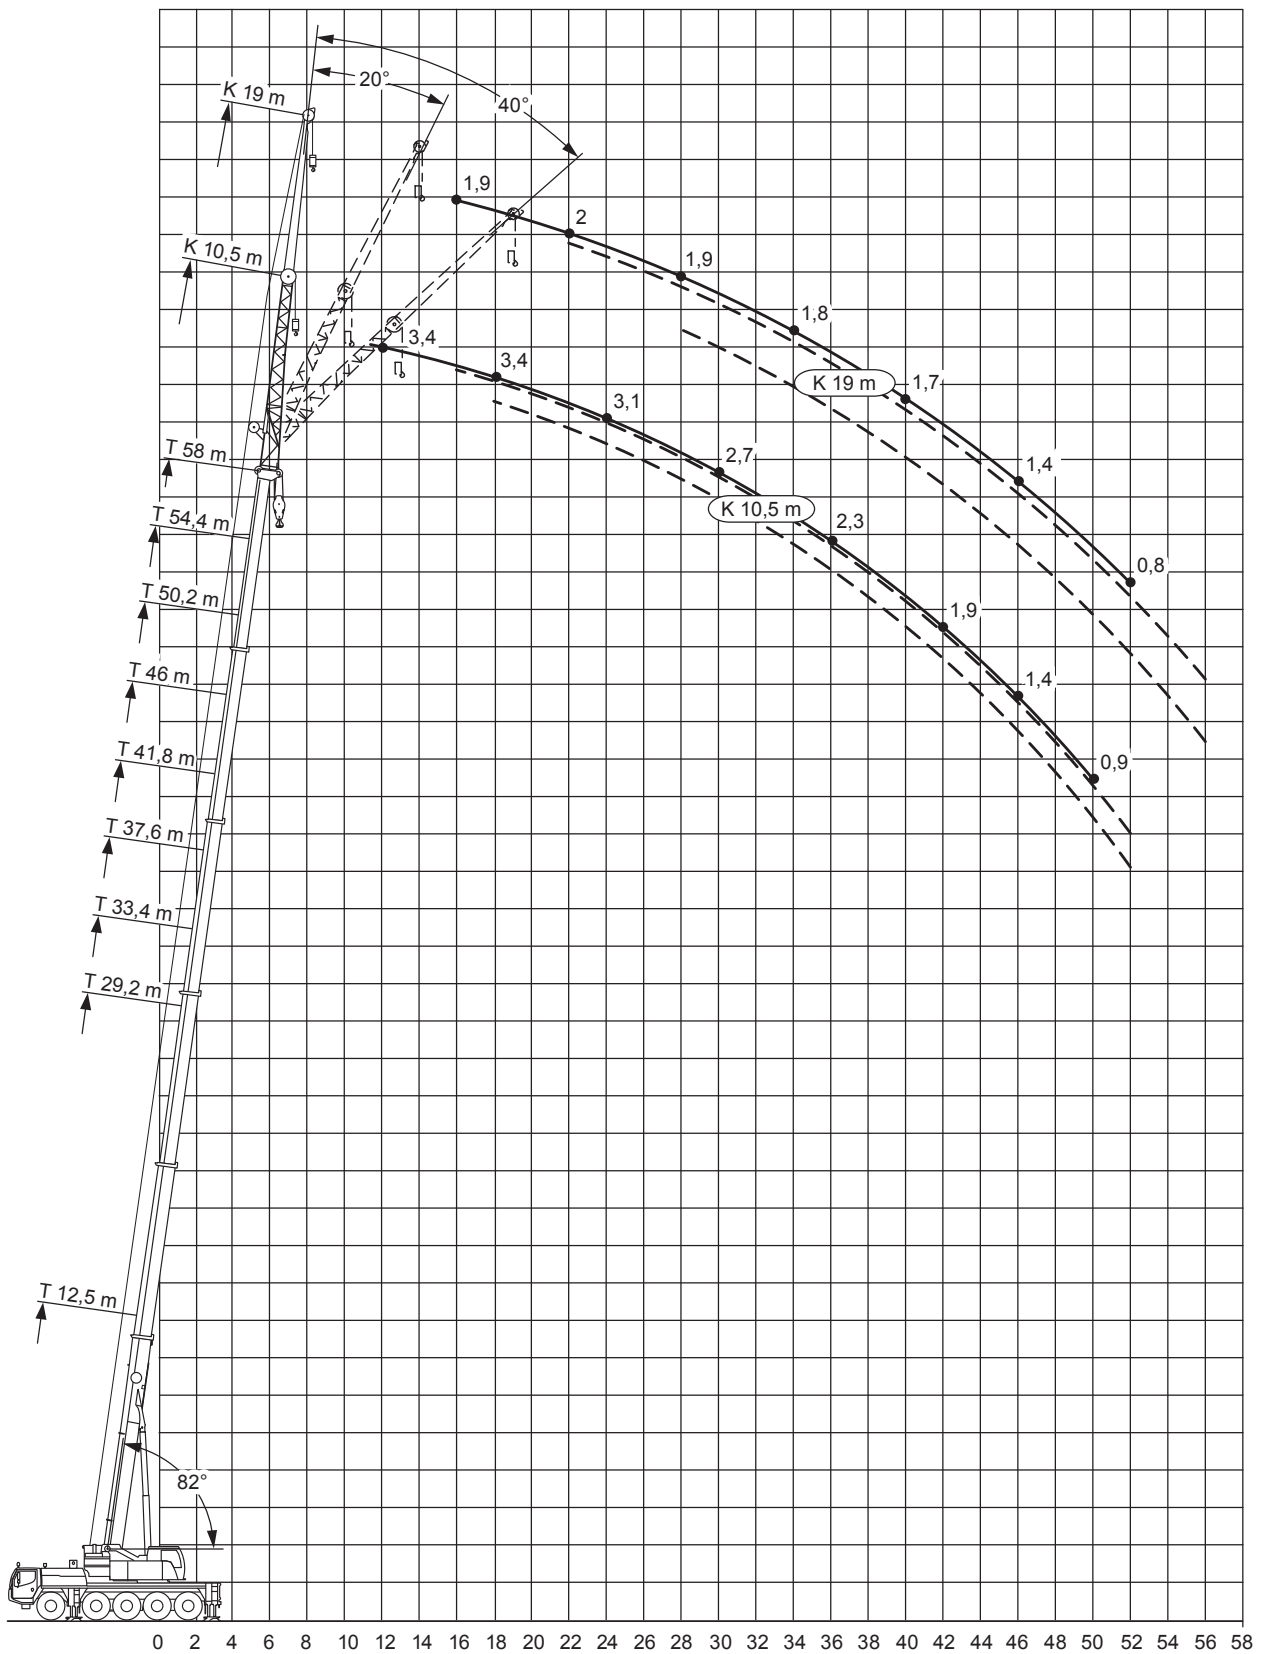

- Autokrane
- Transportfahrzeuge
- Hubarbeitsbühnen
- Gabelstapler
- Teleskopstapler
- Montagen
- Sonstiges