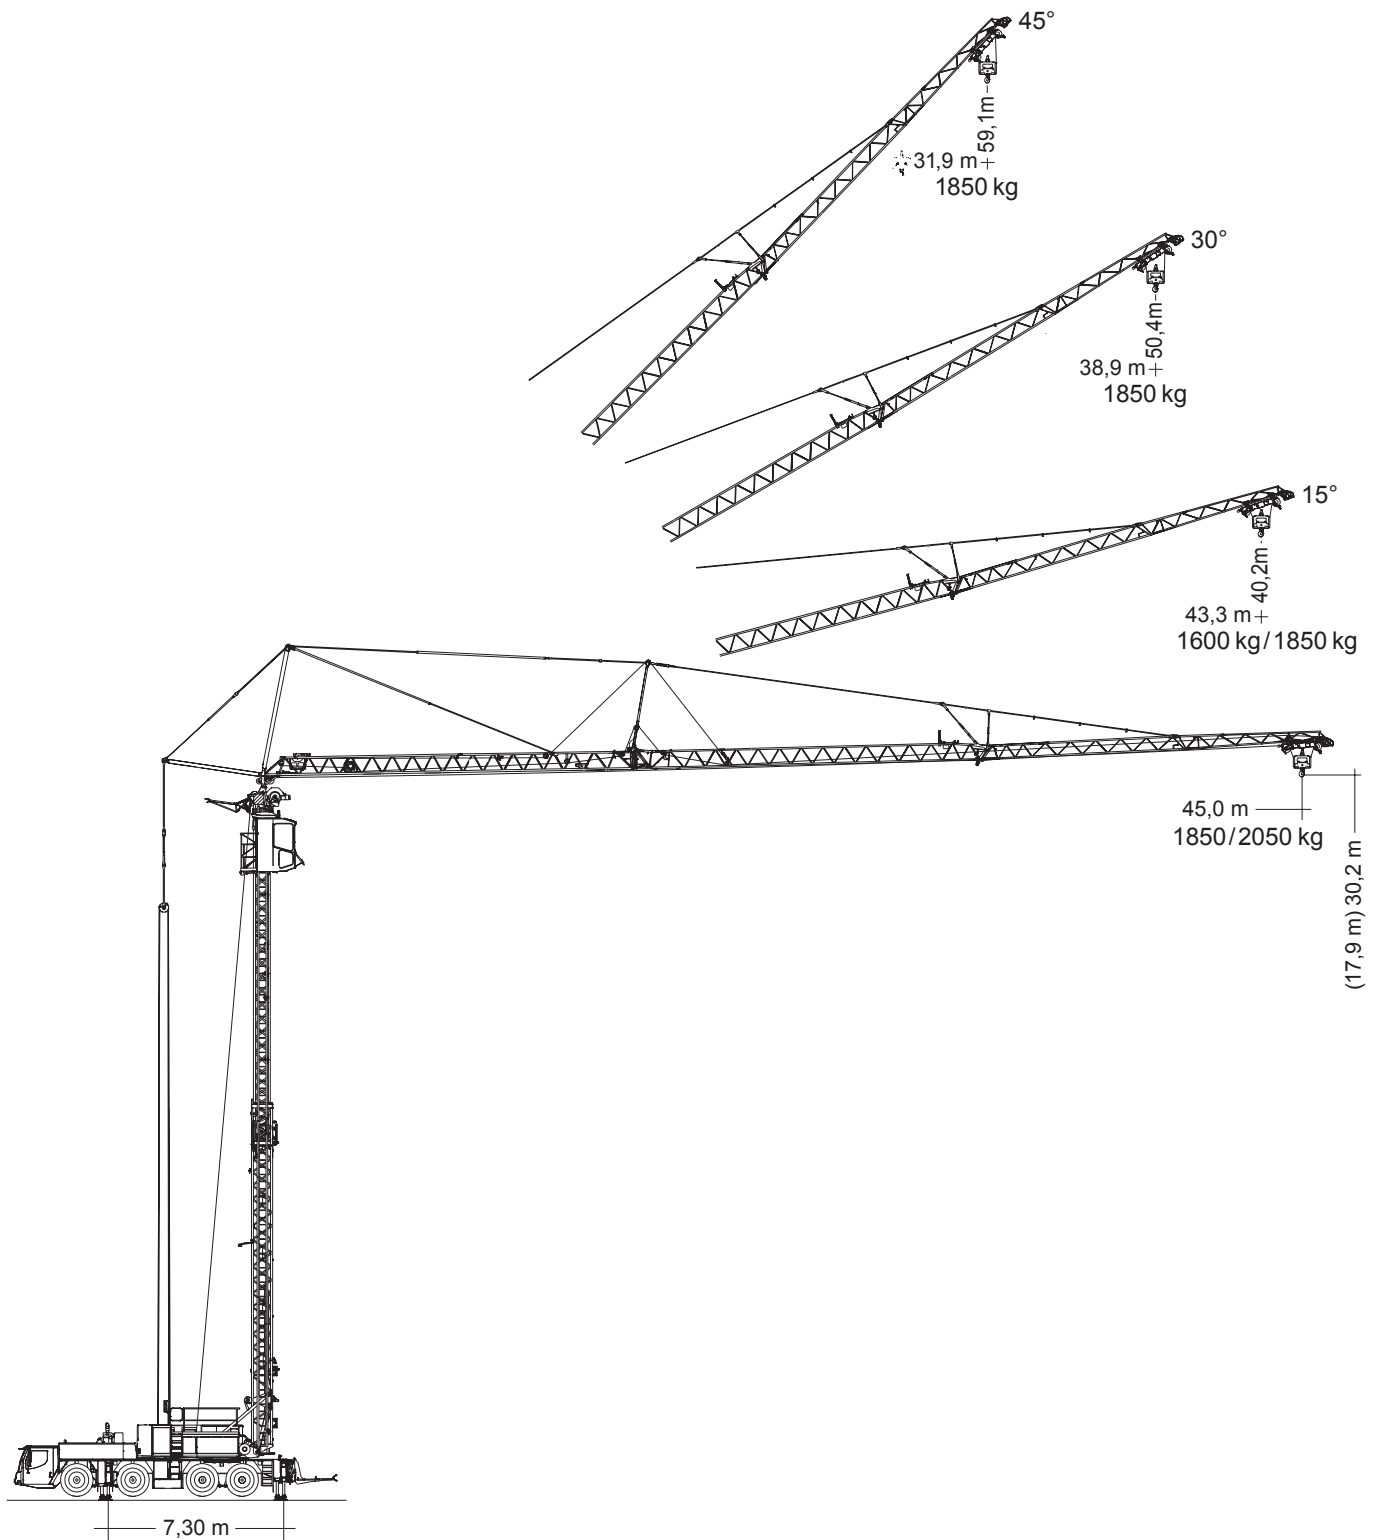

45m

8,5t

7,3x7m

33t

Autokrane

Transportfahrzeuge

Hubarbeitsbühnen

Gabelstapler

Teleskopstapler

Montagen

Sonstiges

Liebherr MK 88

Mobilbaukran 8 t

45m

8,5t

7,3x7m

360°

75%

m	45				m
	0°	15°	30°	45°	
8	8	1,85	6	1,85	8
10	8	1,85	5,62	1,85	10
12	7,37	1,85	4,97	1,85	12
14	6,36	1,85	4,45	1,85	14
16	5,58	1,85	4,02	1,85	16
18	4,96	1,85	3,66	1,85	18
20	4,46	1,85	3,36	1,85	20
22	4,05	1,85	3,1	1,85	22
24	3,7	1,85	2,87	1,85	24
26	3,4	1,85	2,67	1,85	26
28	3,14	1,85	2,49	1,85	28
30	2,92	1,85	2,34	1,85	30
31,9	2,72	1,85	2,2	1,85	31,9
34	2,54	1,85	2,07		34
36	2,39	1,85	1,95		36
38	2,25	1,85	1,8		38
38,9	2,12	1,85	1,8		38,9
40	2,12	1,85			40
42	2	1,85			42
43.3	1,9	1,85			43.3
44	1,9				44
45	1,85				45

8 t Mobilbaukran

Liebherr MK 88

45m

8,5t

7,3x7m

360°

75%

m	45				m
	0°	15°	30°	45°	
8	8	1,85	6	1,85	8
10	8	1,85	6	1,85	10
12	8	1,85	5,65	1,85	12
14	6,9	1,85	5,05	1,85	14
16	6,07	1,85	4,56	1,85	16
18	5,41	1,85	4,15	1,85	18
20	4,87	1,85	3,81	1,85	20
22	4,42	1,85	3,51	1,85	22
24	4,05	1,85	3,25	1,85	24
26	3,73	1,85	3,03	1,85	26
28	3,45	1,85	2,83	1,85	28
30	3,21	1,85	2,65	1,85	30
31,9	2,99	1,85	2,49	1,85	31,9
34	2,8	1,85	2,35		34
36	2,63	1,85	2,22		36
38	2,48	1,85	2,05		38
38,9	2,34	1,85	2,05		38,9
40	2,34	1,85			40
42	2,22	1,85			42
43.3	2,1	1,7			43.3
44	2,1				44
45	2,05				45