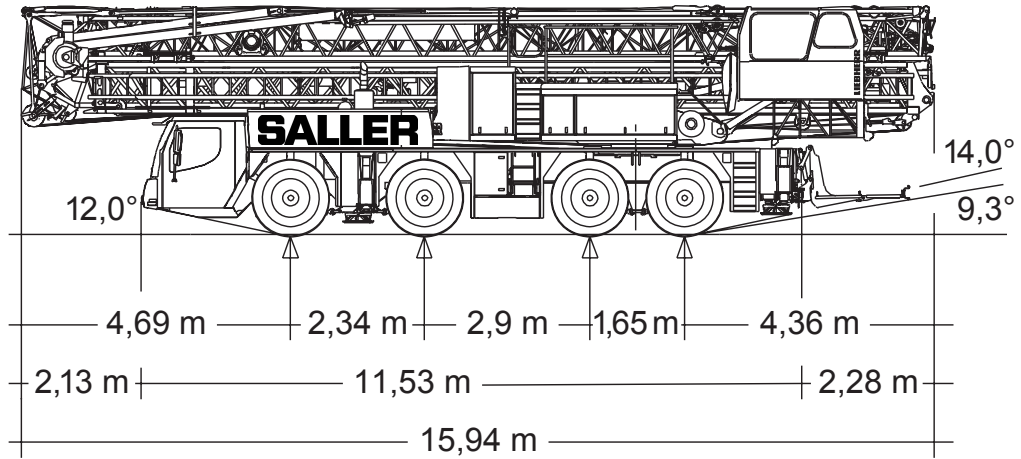

45m

8,5t

7,3x7m

33t

Autokrane

Transportfahrzeuge

Hubarbeitsbühnen

Gabelstapler

Teleskopstapler

Montagen

Sonstiges

Liebherr MK 88

Mobilbaukran 8 t

45m

8,5t

7,3x7m

360°

75%

m	45				m
	0°	15°	30°	45°	
8	8	1,85	6	1,85	8
10	8	1,85	5,62	1,85	10
12	7,37	1,85	4,97	1,85	12
14	6,36	1,85	4,45	1,85	14
16	5,58	1,85	4,02	1,85	16
18	4,96	1,85	3,66	1,85	18
20	4,46	1,85	3,36	1,85	20
22	4,05	1,85	3,1	1,85	22
24	3,7	1,85	2,87	1,85	24
26	3,4	1,85	2,67	1,85	26
28	3,14	1,85	2,49	1,85	28
30	2,92	1,85	2,34	1,85	30
31,9	2,72	1,85	2,2	1,85	31,9
34	2,54	1,85	2,07		34
36	2,39	1,85	1,95		36
38	2,25	1,85	1,8		38
38,9	2,12	1,85	1,8		38,9
40	2,12	1,85			40
42	2	1,85			42
43.3	1,9	1,85			43.3
44	1,9				44
45	1,85				45

8 t Mobilbaukran

Liebherr MK 88

45m

8,5t

7,3x7m

360°

75%

m	45				m
	0°	15°	30°	45°	
8	8	1,85	6	1,85	8
10	8	1,85	6	1,85	10
12	8	1,85	5,65	1,85	12
14	6,9	1,85	5,05	1,85	14
16	6,07	1,85	4,56	1,85	16
18	5,41	1,85	4,15	1,85	18
20	4,87	1,85	3,81	1,85	20
22	4,42	1,85	3,51	1,85	22
24	4,05	1,85	3,25	1,85	24
26	3,73	1,85	3,03	1,85	26
28	3,45	1,85	2,83	1,85	28
30	3,21	1,85	2,65	1,85	30
31,9	2,99	1,85	2,49	1,85	31,9
34	2,8	1,85	2,35		34
36	2,63	1,85	2,22		36
38	2,48	1,85	2,05		38
38,9	2,34	1,85	2,05		38,9
40	2,34	1,85			40
42	2,22	1,85			42
43.3	2,1	1,7			43.3
44	2,1				44
45	2,05				45