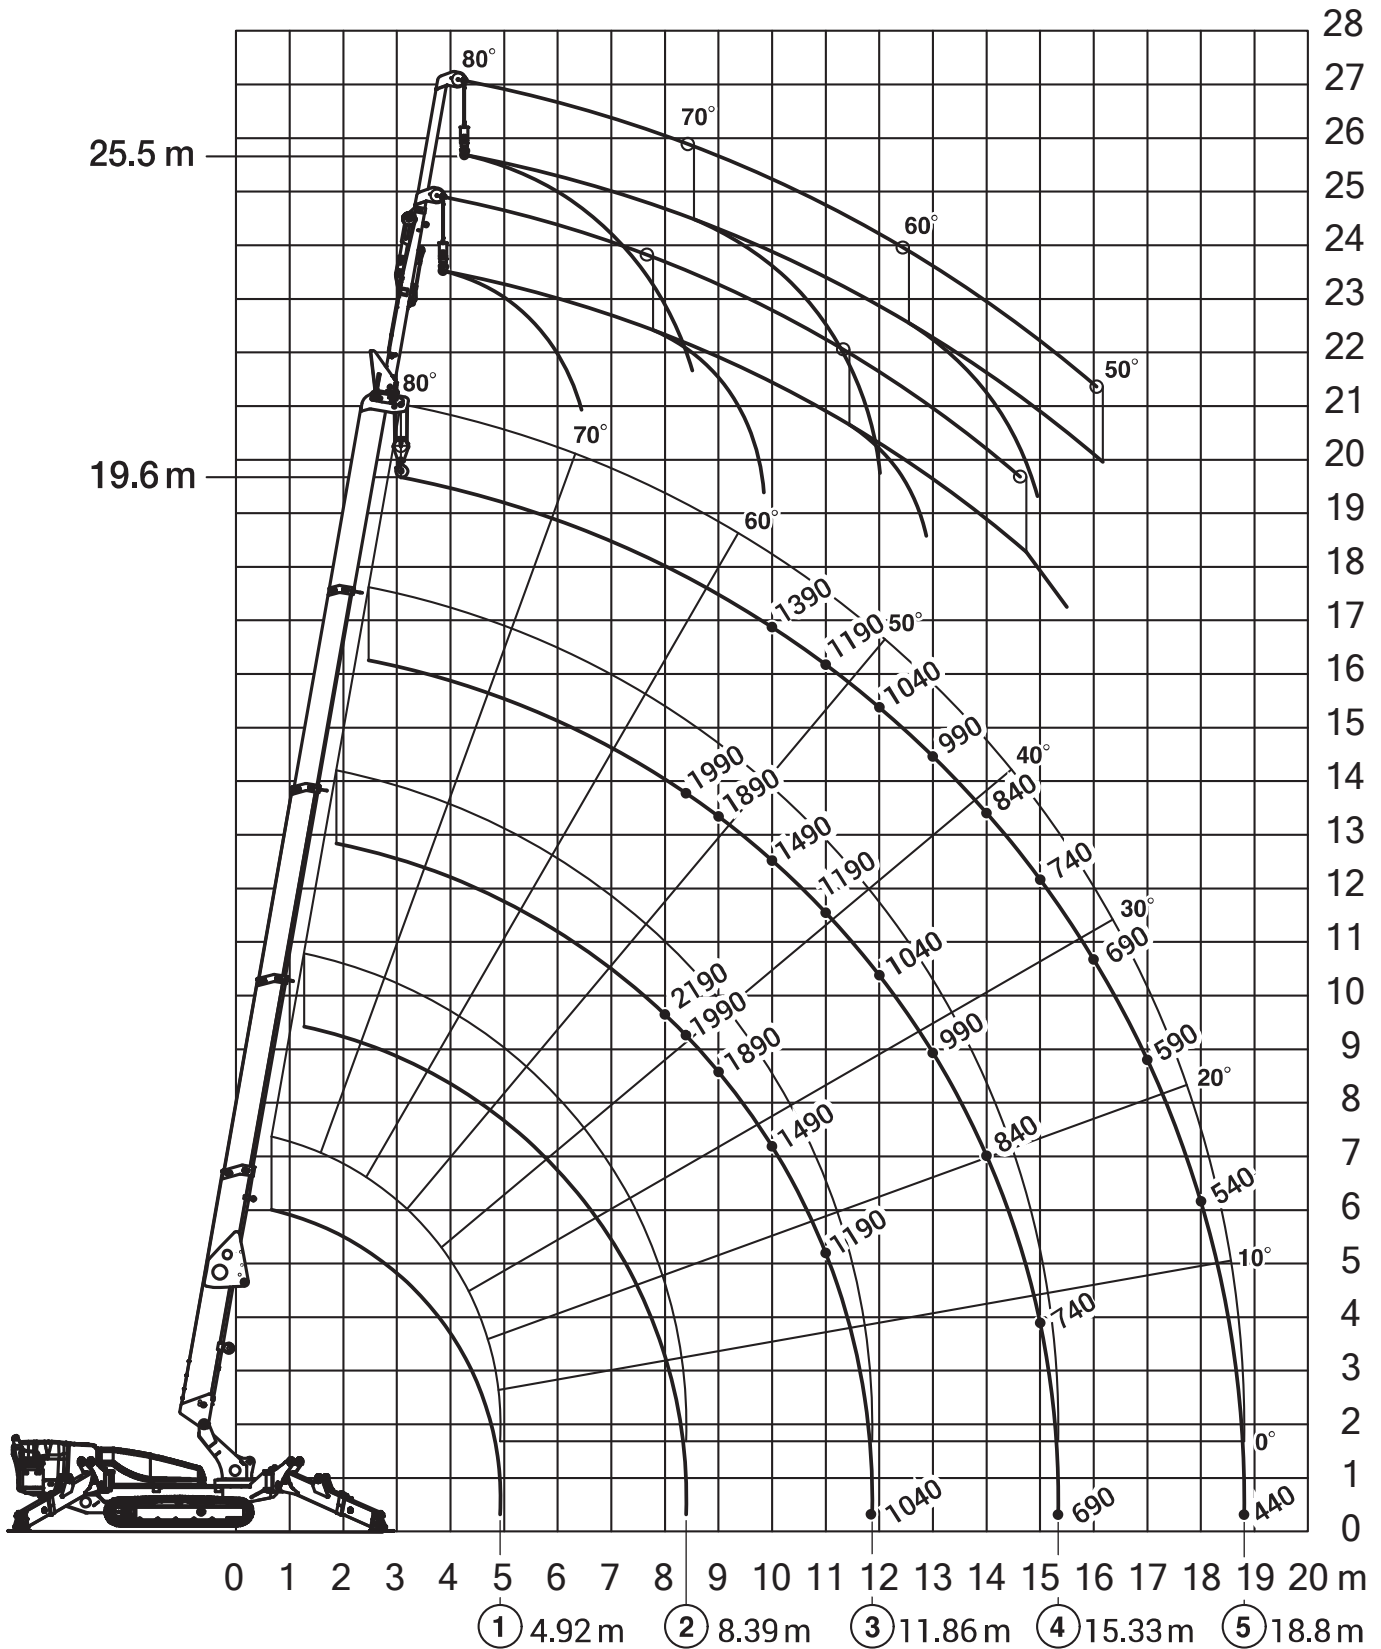

Maeda MC 815C

Miniraupenkran 8 t

5,52-19,4m
P mode

fest

6,77x6,3m

360°

75%

m	5,52	8,99	12,46	15,93	19,40	m
2,4	8,09	6,39	4,69			2,4
2,5	7,69	6,39	4,69	3,39		2,5
3	6,39	6,39	4,69	3,39		3
3,5	5,49	5,49	4,69	3,39	2,39	3,5
4	4,79	4,79	4,69	3,39	2,39	4
4,5	4,19	4,19	4,09	3,39	2,39	4,5
4,92	3,79	3,79	3,69	3,39	2,39	4,92
5		3,79	3,69	3,39	2,39	5
6		3,49	3,09	2,79	2,39	6
7		2,69	2,59	2,39	1,99	7
8		2,29	2,19	2,09	1,69	8
8,39		2,09	1,99	1,99	1,59	8,39
9			1,89	1,89	1,49	9
10			1,49	1,49	1,39	10
11			1,19	1,19	1,19	11
11,86			1,04	1,04	1,04	11,86
12				1,04	1,04	12
13				0,99	0,99	13
14				0,84	0,84	14
15				0,74	0,74	15
15,33				0,69	0,69	15,33
16					0,69	16
17					0,59	17
18					0,54	18
18,8					0,44	18,8

Autokrane

Transportfahrzeuge

Hubarbeitsbühnen

Gabelstapler

Teleskopstapler

Montagen

Sonstiges