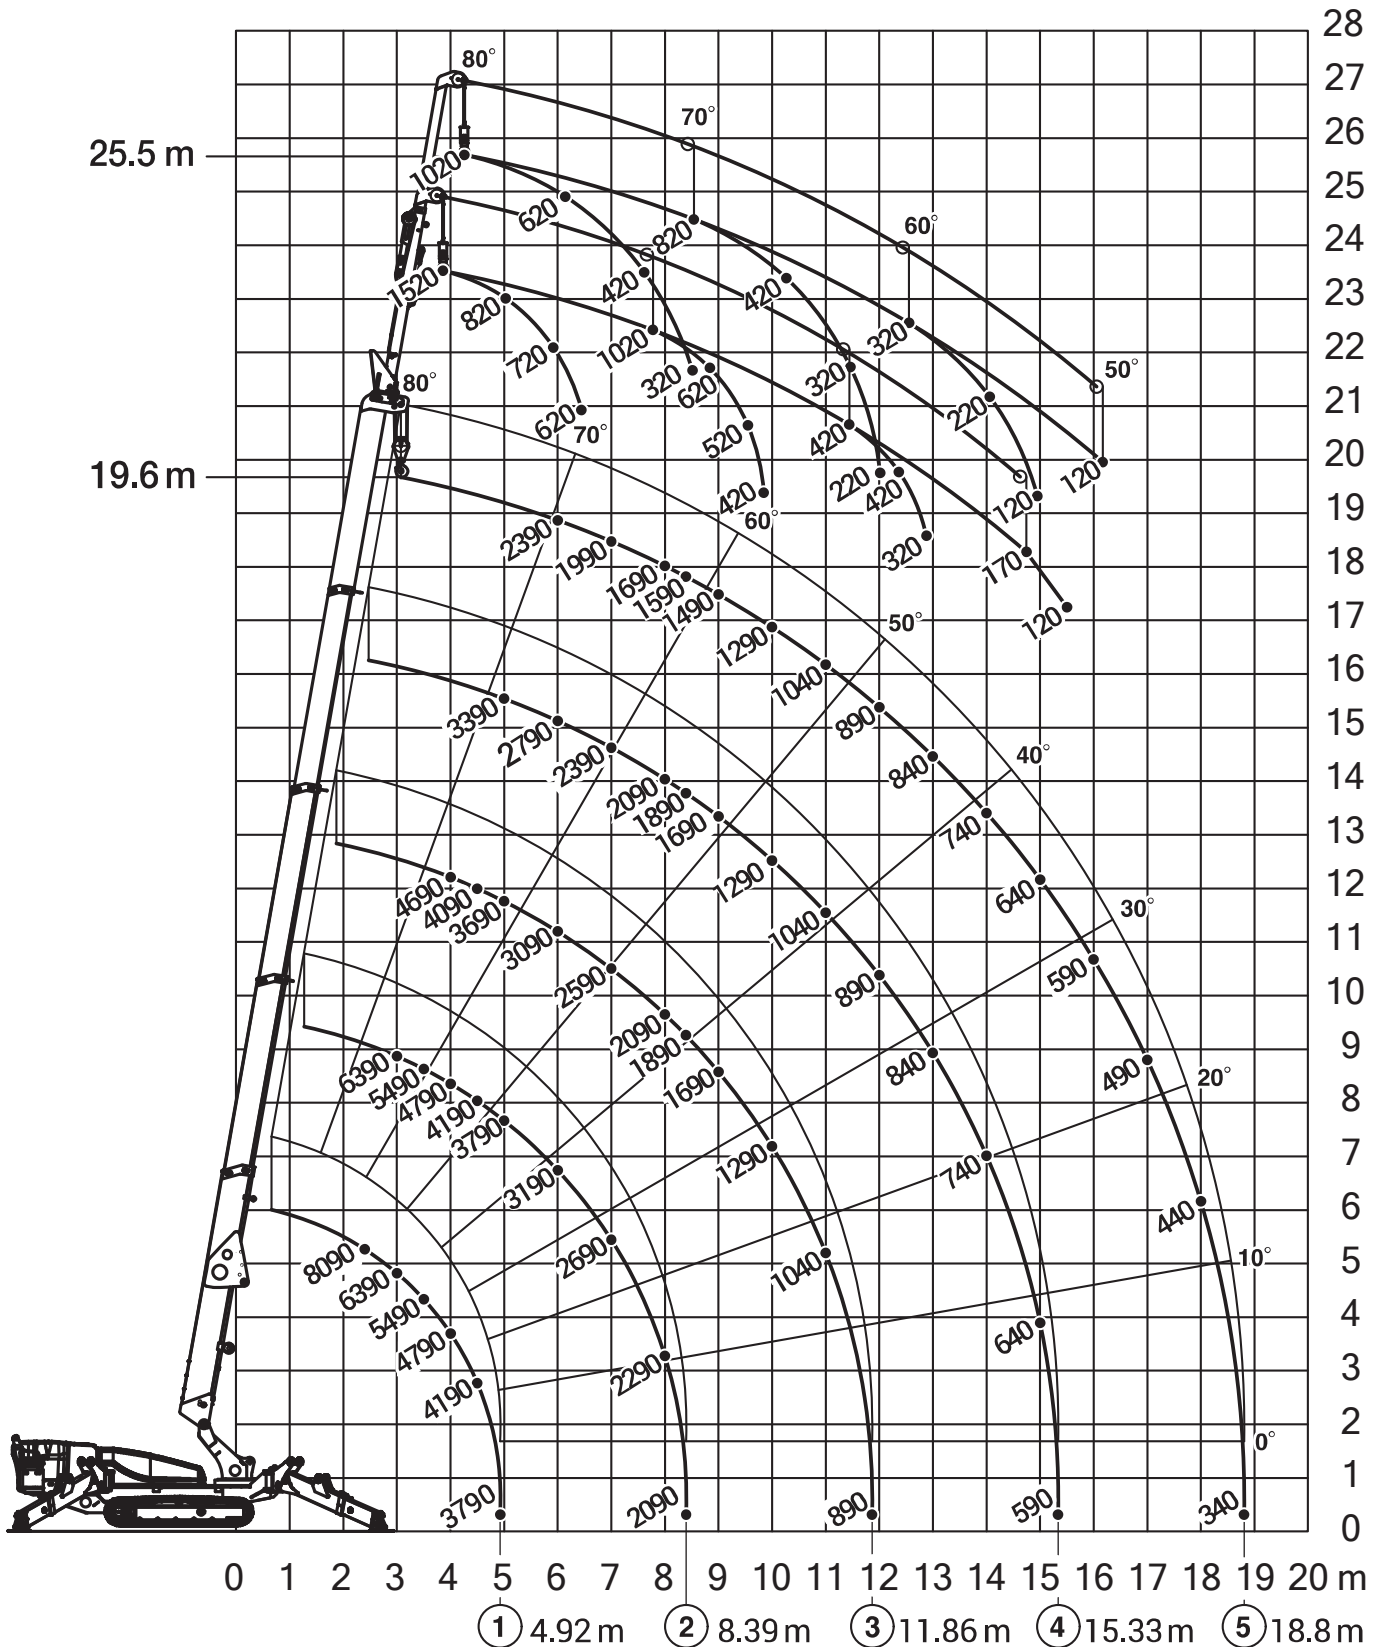

Maeda MC 815C

Miniraupenkran 8 t

5,52-19,4m
N mode

fest

6,77x6,3m

360°

75%

m	5,52	8,99	12,46	15,93	19,40	m
2,4	8,09	6,39	4,69			2,4
2,5	7,69	6,39	4,69	3,39		2,5
3	6,39	6,39	4,69	3,39		3
3,5	5,49	5,49	4,69	3,39	2,39	3,5
4	4,79	4,79	4,69	3,39	2,39	4
4,5	4,19	4,19	4,09	3,39	2,39	4,5
4,92	3,79	3,79	3,69	3,39	2,39	4,92
5		3,79	3,69	3,39	2,39	5
6		3,19	3,09	2,79	2,39	6
7		2,69	2,59	2,39	1,99	7
8		2,29	2,09	2,09	1,69	8
8,39		2,09	1,89	1,89	1,59	8,39
9			1,69	1,69	1,49	9
10			1,29	1,29	1,29	10
11			1,04	1,04	1,04	11
11,86			0,89	0,89	0,89	11,86
12				0,89	0,89	12
13				0,84	0,84	13
14				0,74	0,74	14
15				0,64	0,64	15
15,33				0,59	0,59	15,33
16					0,59	16
17					0,49	17
18					0,44	18
18,8					0,34	18,8

Autokrane

Transportfahrzeuge

Hubarbeitsbühnen

Gabelstapler

Teleskopstapler

Montagen

Sonstiges