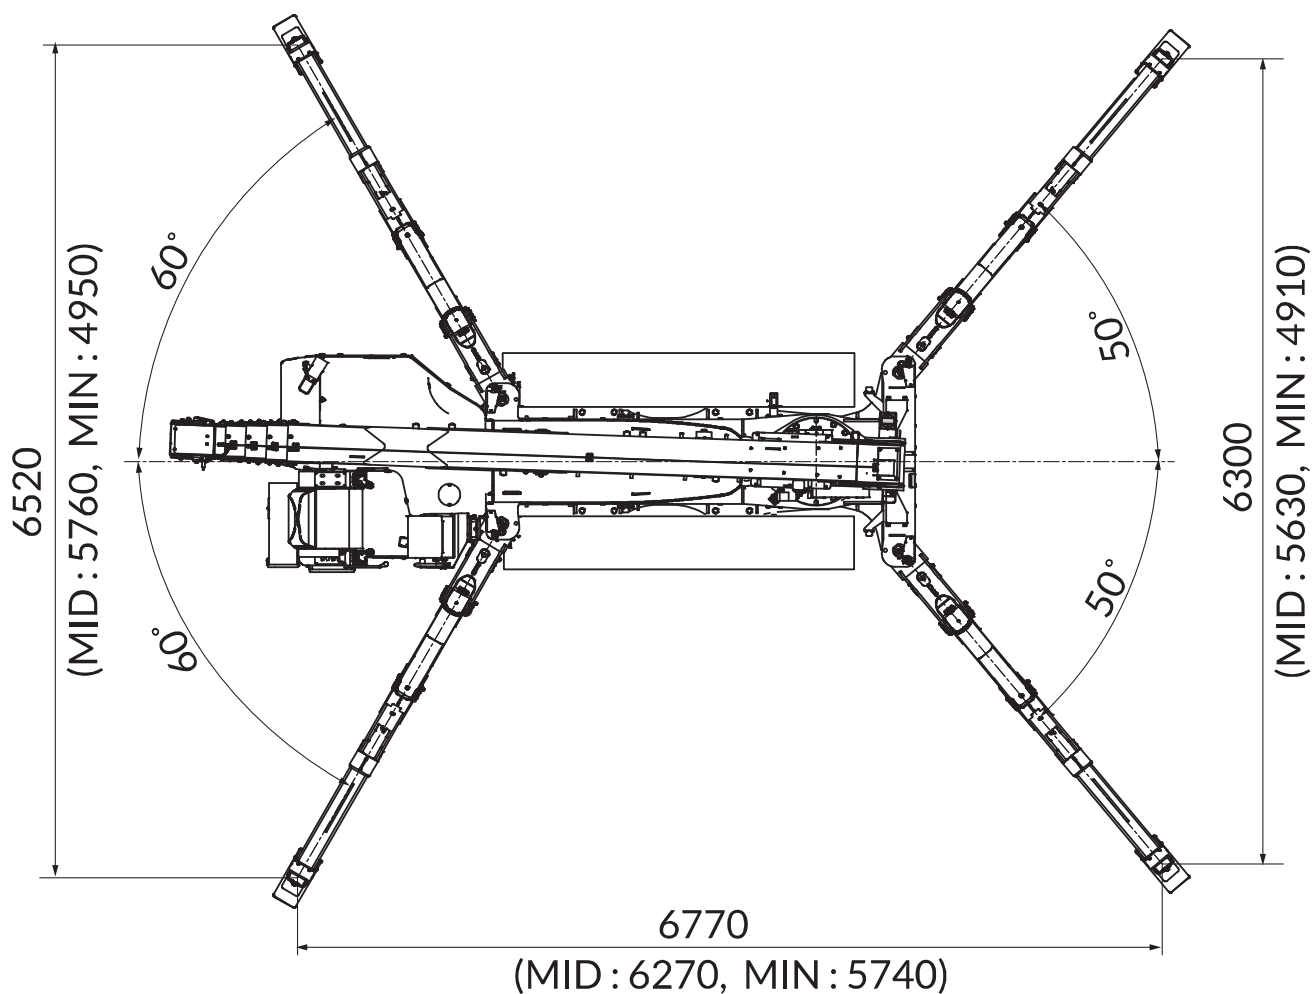

Maeda MC 815C

Miniraupenkran 8 t

5,52-19,4m

fest

6,77x6,3m

7,3t

Autokrane

Transportfahrzeuge

fest

6,77x6,3m

360°

75%

m	5,52	8,99	12,46	15,93	19,40	m
2,4	8,09	6,39	4,69			2,4
2,5	7,69	6,39	4,69	3,39		2,5
3	6,39	6,39	4,69	3,39		3
3,5	5,49	5,49	4,69	3,39	2,39	3,5
4	4,79	4,79	4,69	3,39	2,39	4
4,5	4,19	4,19	4,09	3,39	2,39	4,5
4,92	3,79	3,79	3,69	3,39	2,39	4,92
5		3,79	3,69	3,39	2,39	5
6		3,19	3,09	2,79	2,39	6
7		2,69	2,59	2,39	1,99	7
8		2,29	2,09	2,09	1,69	8
8,39		2,09	1,89	1,89	1,59	8,39
9			1,69	1,69	1,49	9
10			1,29	1,29	1,29	10
11			1,04	1,04	1,04	11
11,86			0,89	0,89	0,89	11,86
12				0,89	0,89	12
13				0,84	0,84	13
14				0,74	0,74	14
15				0,64	0,64	15
15,33				0,59	0,59	15,33
16					0,59	16
17					0,49	17
18					0,44	18
18,8					0,34	18,8

## 8 t Miniraupenkran

Maeda MC 815C

5,52-19,4m  
N mode

fest

6,27x5,63m

360°

75%

m	5,52	8,99	12,46	15,93	19,40	m
2,4	6,29	6,29	4,59			2,4
2,5	6,29	6,29	4,59	3,29		2,5
3	6,29	6,29	4,59	3,29		3
3,5	5,29	5,29	4,59	3,29	2,29	3,5
4	4,59	4,59	4,59	3,29	2,29	4
4,5	3,99	3,99	3,99	3,29	2,29	4,5
4,92	3,69	3,69	3,69	3,29	2,29	4,92
5		3,59	3,59	3,29	2,29	5
6		2,99	2,99	2,69	2,29	6
7		2,09	2,09	2,09	1,99	7
8		1,69	1,69	1,69	1,69	8
8,39		1,49	1,49	1,49	1,49	8,39
9			1,39	1,39	1,39	9
10			0,99	0,99	0,99	10
11			0,79	0,79	0,79	11
11,86			0,59	0,59	0,59	11,86
12				0,59	0,59	12
13				0,49	0,54	13
14				0,44	0,49	14
15				0,39	0,44	15
15,33				0,34	0,39	15,33
16					0,39	16
17					0,34	17
18					0,29	18
18,8					0,24	18,8