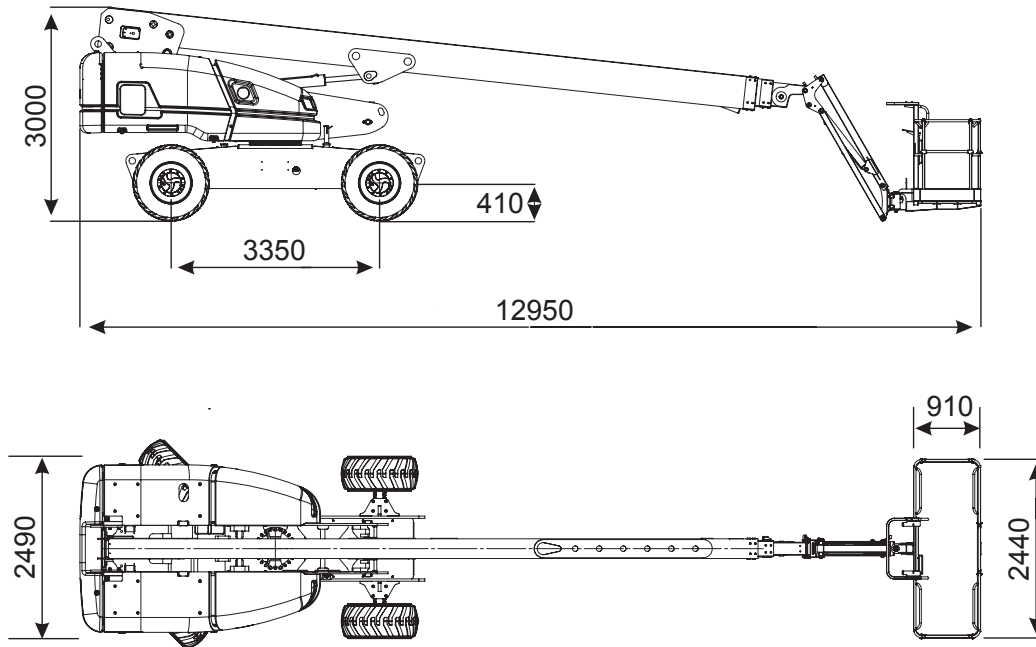

Abmessungen

Arbeitskorb:	0,91x1,83 m
Seitliche Reichweite:	12,77 m
Gesamthöhe:	2,40 m
Gesamtlänge:	8,83 m
Gesamtbreite:	2,29 m
Wenderadius außen:	5,18 m

Leistungsdaten

Max. Fahrgeschwindigkeit:	4,0 km/h
Steigvermögen:	45 %
Antrieb:	Diesel
Gewicht:	6.960 kg

Leistungsdaten

Max. Fahrgeschwindigkeit:	7,2 km/h
Steigvermögen:	50 %
Antrieb:	Diesel
Gewicht:	12.800 kg
Sonderausstattung:	Einklemmschutzleiste (SGE)

Technische Daten

Arbeitskorb:

Max. Arbeitshöhe:	28,20 m
Max. Plattformhöhe:	26,20 m
Tragkraft:	230/350 kg

Abmessungen

Arbeitskorb:	2,40x0,80 m
Seitliche Reichweite:	22,60 m
Gesamthöhe:	2,95 m
Gesamtlänge:	9,45 m
Gesamtbreite:	2,49 m
Wenderadius außen:	7,45 m
Radstand	3,00 m

Leistungsdaten

Max. Fahrgeschwindigkeit:	5,0 km/h
Steigvermögen:	40 %
Antrieb:	Diesel / 55kW
Gewicht:	17.300 kg

Technische Daten

Arbeitskorb:

Max. Arbeitshöhe:	28,21 m
Max. Plattformhöhe:	26,21 m
Tragkraft:	227/341 kg

Abmessungen

Arbeitskorb:	0,91x2,44 m
Seitliche Reichweite:	12,12 m
Gesamthöhe:	3,00 m
Gesamtlänge:	12,95 m
Gesamtbreite:	2,49 m
Wenderadius außen:	7,11 m