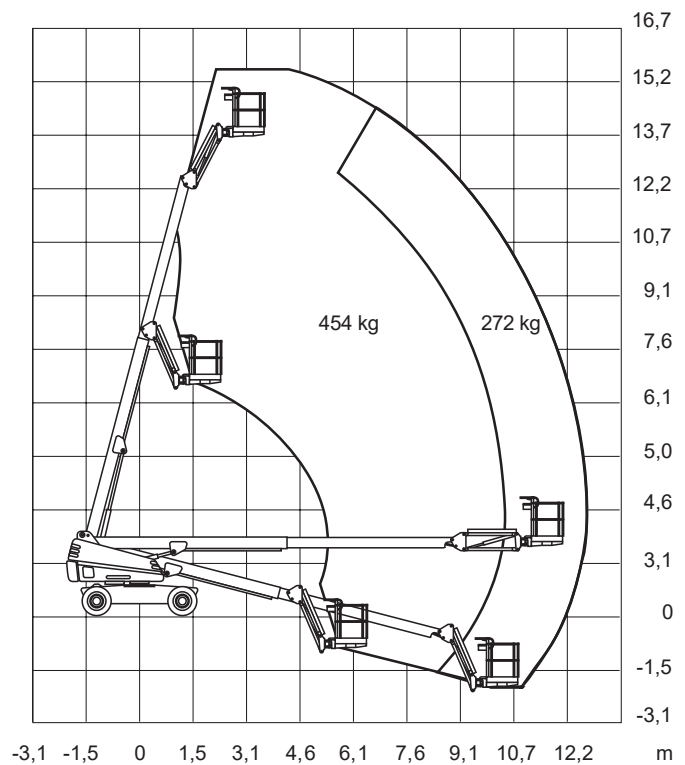

Arbeitskorb:

Max. Arbeitshöhe:	15,77 m
Max. Plattformhöhe:	13,77 m
Tragkraft:	227 kg

Abmessungen

Arbeitskorb:	0,91x1,83 m
Seitliche Reichweite:	12,12 m
Gesamthöhe:	2,39 m
Gesamtlänge:	8,79 m
Gesamtbreite:	2,29 m
Wenderadius außen:	5,03 m

Leistungsdaten

Max. Fahrgeschwindigkeit:	4,0 km/h
Steigvermögen:	45 %
Antrieb:	Diesel
Gewicht:	7.100 kg

Technische Daten

Arbeitskorb:

Max. Arbeitshöhe:	15,75 m
Max. Plattformhöhe:	13,75 m
Tragkraft:	454/227 kg

Abmessungen

Arbeitskorb:	0,91x1,83 m
Seitliche Reichweite:	12,77 m
Gesamthöhe:	2,40 m
Gesamtlänge:	8,83 m
Gesamtbreite:	2,29 m
Wenderadius außen:	5,18 m

Leistungsdaten

Max. Fahrgeschwindigkeit:	4,0 km/h
Steigvermögen:	45 %
Antrieb:	Diesel
Gewicht:	6.960 kg

Abmessungen

Arbeitskorb:	2,40x0,80 m
Seitliche Reichweite:	22,60 m
Gesamthöhe:	2,95 m
Gesamtlänge:	9,45 m
Gesamtbreite:	2,49 m
Wenderadius außen:	7,45 m
Radstand	3,00 m

Leistungsdaten

Max. Fahrgeschwindigkeit:	5,0 km/h
Steigvermögen:	40 %
Antrieb:	Diesel / 55kW
Gewicht:	17.300 kg