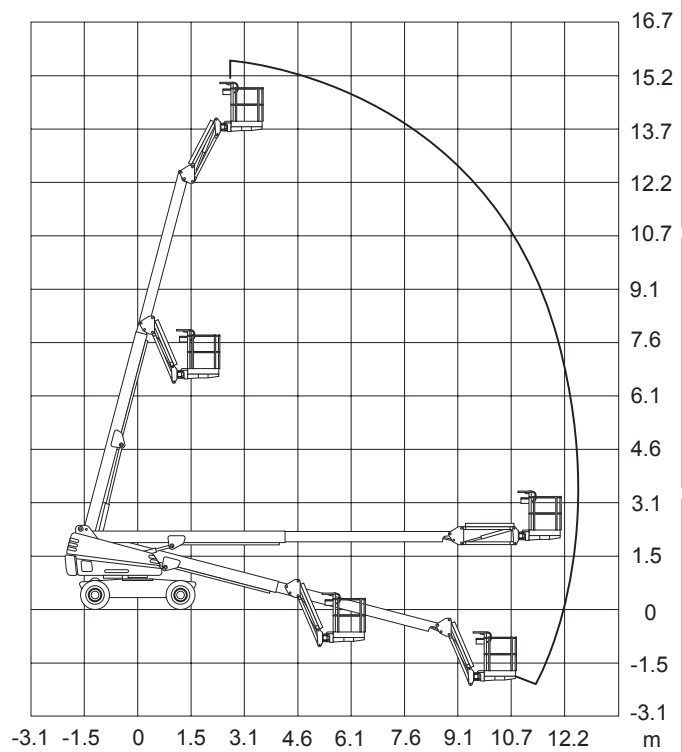

Arbeitskorb:

Max. Arbeitshöhe:	15,77 m
Max. Plattformhöhe:	13,77 m
Tragkraft:	227 kg

Abmessungen

Arbeitskorb:	0,91x1,83 m
Seitliche Reichweite:	12,12 m
Gesamthöhe:	2,39 m
Gesamtlänge:	8,79 m
Gesamtbreite:	2,29 m
Wenderadius außen:	5,03 m

Leistungsdaten

Max. Fahrgeschwindigkeit:	4,0 km/h
Steigvermögen:	45 %
Antrieb:	Diesel
Gewicht:	7.100 kg

Technische Daten

Arbeitskorb:

Max. Arbeitshöhe:	15,75 m
Max. Plattformhöhe:	13,75 m
Tragkraft:	454/227 kg

Abmessungen

Arbeitskorb:	0,91x1,83 m
Seitliche Reichweite:	12,77 m
Gesamthöhe:	2,40 m
Gesamtlänge:	8,83 m
Gesamtbreite:	2,29 m
Wenderadius außen:	5,18 m

Leistungsdaten

Max. Fahrgeschwindigkeit:	4,0 km/h
Steigvermögen:	45 %
Antrieb:	Diesel
Gewicht:	6.960 kg

Abmessungen

Arbeitskorb:	2,40x0,80 m
Seitliche Reichweite:	22,60 m
Gesamthöhe:	2,95 m
Gesamtlänge:	9,45 m
Gesamtbreite:	2,49 m
Wenderadius außen:	7,45 m
Radstand	3,00 m

Leistungsdaten

Max. Fahrgeschwindigkeit:	5,0 km/h
Steigvermögen:	40 %
Antrieb:	Diesel / 55kW
Gewicht:	17.300 kg