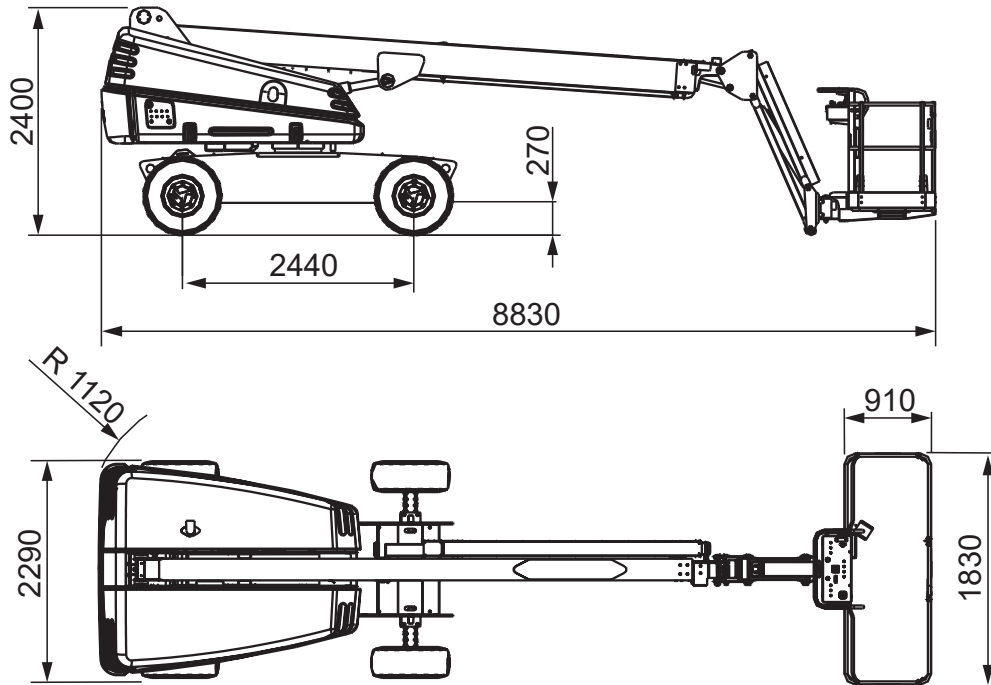

Arbeitskorb:

Max. Arbeitshöhe:	15,77 m
Max. Plattformhöhe:	13,77 m
Tragkraft:	227 kg

Abmessungen

Arbeitskorb:	0,91x1,83 m
Seitliche Reichweite:	12,12 m
Gesamthöhe:	2,39 m
Gesamtlänge:	8,79 m
Gesamtbreite:	2,29 m
Wenderadius außen:	5,03 m

Leistungsdaten

Max. Fahrgeschwindigkeit:	4,0 km/h
Steigvermögen:	45 %
Antrieb:	Diesel
Gewicht:	7.100 kg

Technische Daten

Arbeitskorb:

Max. Arbeitshöhe:	15,75 m
Max. Plattformhöhe:	13,75 m
Tragkraft:	454/227 kg

Abmessungen

Arbeitskorb:	0,91x1,83 m
Seitliche Reichweite:	12,77 m
Gesamthöhe:	2,40 m
Gesamtlänge:	8,83 m
Gesamtbreite:	2,29 m
Wenderadius außen:	5,18 m

Leistungsdaten

Max. Fahrgeschwindigkeit:	4,0 km/h
Steigvermögen:	45 %
Antrieb:	Diesel
Gewicht:	6.960 kg

Abmessungen

Arbeitskorb:	2,40x0,80 m
Seitliche Reichweite:	22,60 m
Gesamthöhe:	2,95 m
Gesamtlänge:	9,45 m
Gesamtbreite:	2,49 m
Wenderadius außen:	7,45 m
Radstand	3,00 m

Leistungsdaten

Max. Fahrgeschwindigkeit:	5,0 km/h
Steigvermögen:	40 %
Antrieb:	Diesel / 55kW
Gewicht:	17.300 kg