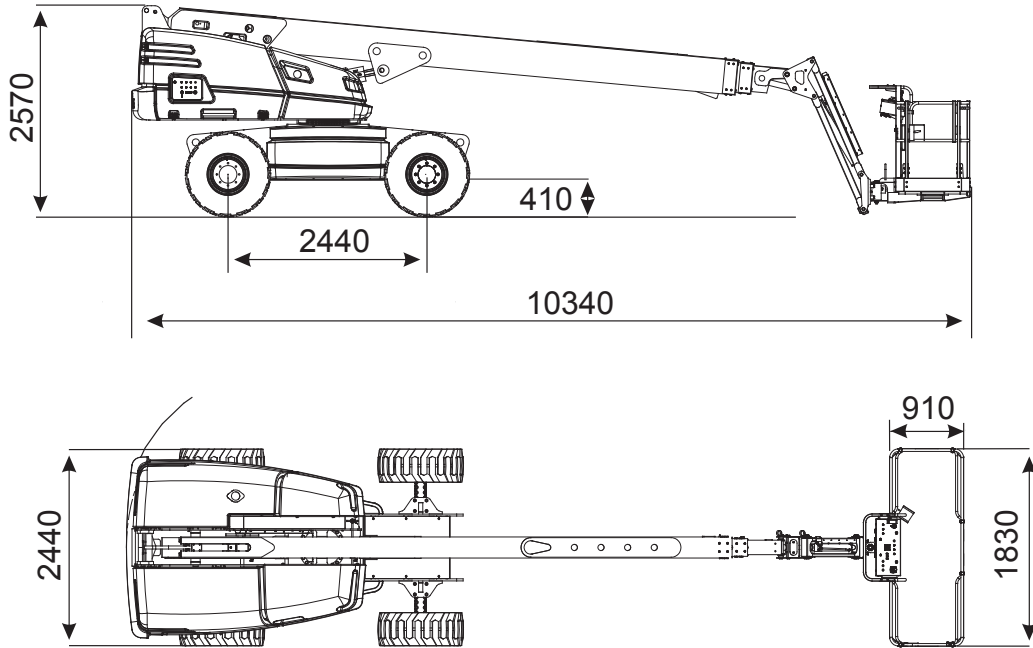

Arbeitskorb:

Max. Arbeitshöhe:	15,77 m
Max. Plattformhöhe:	13,77 m
Tragkraft:	227 kg

Abmessungen

Arbeitskorb:	0,91x1,83 m
Seitliche Reichweite:	12,12 m
Gesamthöhe:	2,39 m
Gesamtlänge:	8,79 m
Gesamtbreite:	2,29 m
Wenderadius außen:	5,03 m

Leistungsdaten

Max. Fahrgeschwindigkeit:	4,0 km/h
Steigvermögen:	45 %
Antrieb:	Diesel
Gewicht:	7.100 kg

Technische Daten

Arbeitskorb:

Max. Arbeitshöhe:	15,75 m
Max. Plattformhöhe:	13,75 m
Tragkraft:	454/227 kg

Abmessungen

Arbeitskorb:	0,91x1,83 m
Seitliche Reichweite:	12,77 m
Gesamthöhe:	2,40 m
Gesamtlänge:	8,83 m
Gesamtbreite:	2,29 m
Wenderadius außen:	5,18 m

Leistungsdaten

Max. Fahrgeschwindigkeit:	4,0 km/h
Steigvermögen:	45 %
Antrieb:	Diesel
Gewicht:	6.960 kg

Abmessungen

Arbeitskorb:	2,40x0,80 m
Seitliche Reichweite:	22,60 m
Gesamthöhe:	2,95 m
Gesamtlänge:	9,45 m
Gesamtbreite:	2,49 m
Wenderadius außen:	7,45 m
Radstand	3,00 m

Leistungsdaten

Max. Fahrgeschwindigkeit:	5,0 km/h
Steigvermögen:	40 %
Antrieb:	Diesel / 55kW
Gewicht:	17.300 kg