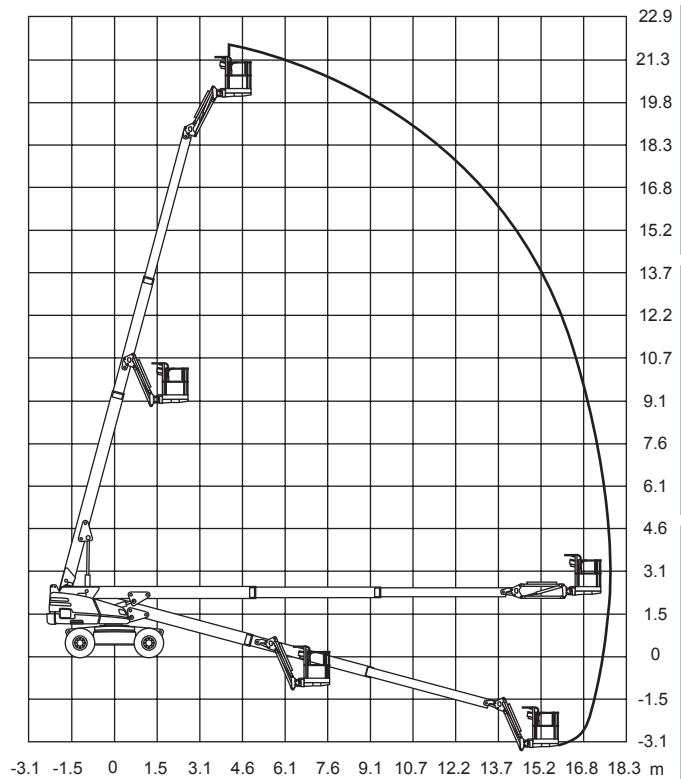

Leistungsdaten

Max. Fahrgeschwindigkeit:	7,2 km/h
Steigvermögen:	50 %
Antrieb:	Diesel
Gewicht:	12.800 kg
Sonderausstattung:	Einklemmschutzleiste (SGE)