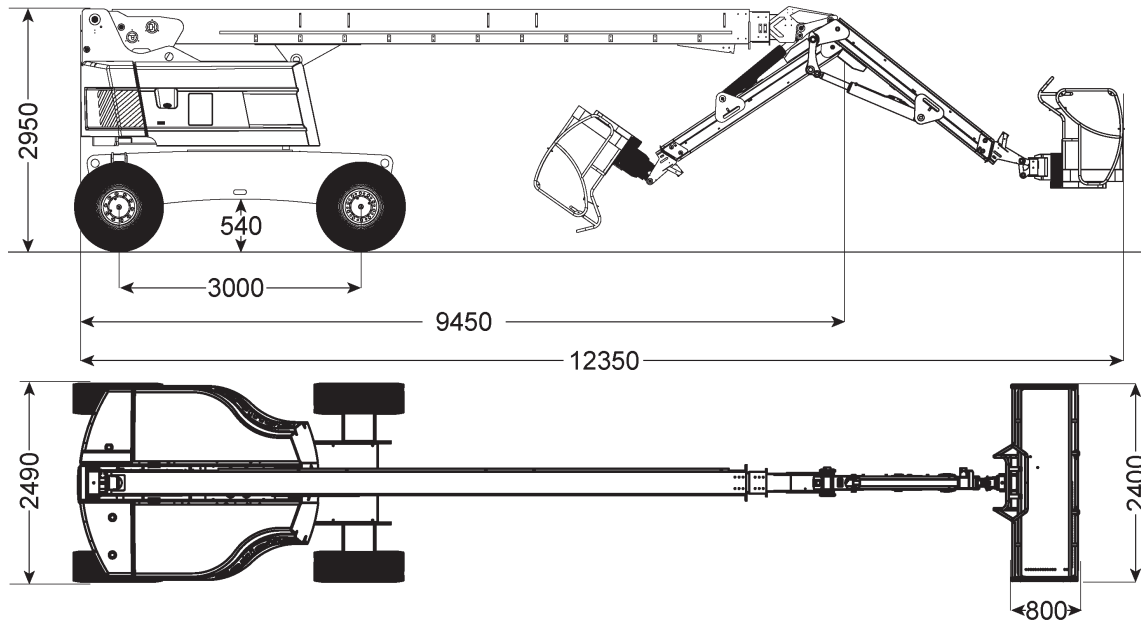

Abmessungen

Arbeitskorb:	0,91x1,83 m
Seitliche Reichweite:	12,77 m
Gesamthöhe:	2,40 m
Gesamtlänge:	8,83 m
Gesamtbreite:	2,29 m
Wenderadius außen:	5,18 m

Leistungsdaten

Max. Fahrgeschwindigkeit:	4,0 km/h
Steigvermögen:	45 %
Antrieb:	Diesel
Gewicht:	6.960 kg

Arbeitskorb:

Max. Arbeitshöhe:	22,12 m
Max. Plattformhöhe:	20,12 m
Tragkraft:	227 kg

Abmessungen

Arbeitskorb:	0,91x1,83 m
Seitliche Reichweite:	17,37 m
Gesamthöhe:	2,57 m
Gesamtlänge:	10,34 m
Gesamtbreite:	2,44 m
Wenderadius außen:	5,05 m

Leistungsdaten

Max. Fahrgeschwindigkeit:	7,2 km/h
Steigvermögen:	50 %
Antrieb:	Diesel
Gewicht:	12.800 kg
Sonderausstattung:	Einklemmschutzleiste (SGE)

Technische Daten

Arbeitskorb:

Max. Arbeitshöhe:	28,20 m
Max. Plattformhöhe:	26,20 m
Tragkraft:	230/350 kg

Abmessungen

Arbeitskorb:	2,40x0,80 m
Seitliche Reichweite:	22,60 m
Gesamthöhe:	2,95 m
Gesamtlänge:	9,45 m
Gesamtbreite:	2,49 m
Wenderadius außen:	7,45 m
Radstand	3,00 m

Leistungsdaten

Max. Fahrgeschwindigkeit:	5,0 km/h
Steigvermögen:	40 %
Antrieb:	Diesel / 55kW
Gewicht:	17.300 kg