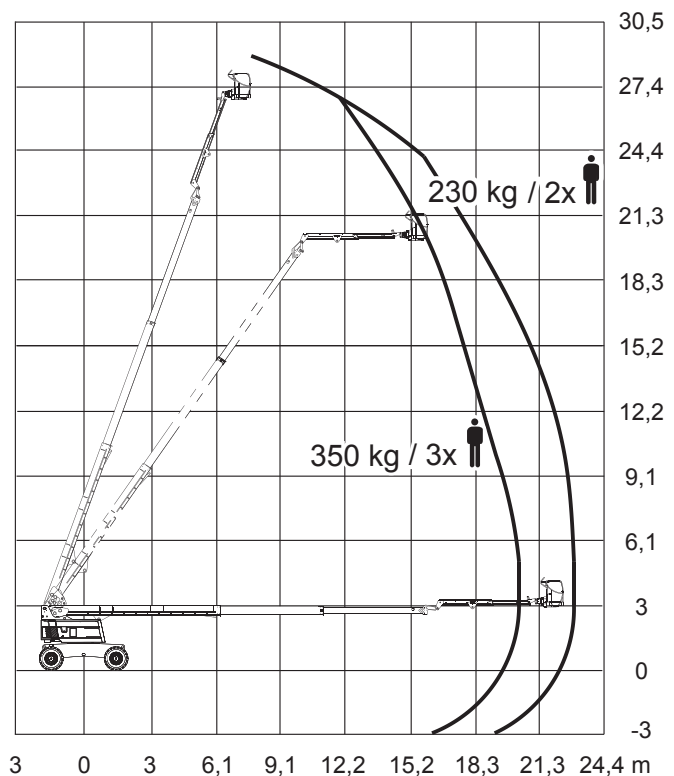

Abmessungen

Arbeitskorb:	0,91x1,83 m
Seitliche Reichweite:	12,77 m
Gesamthöhe:	2,40 m
Gesamtlänge:	8,83 m
Gesamtbreite:	2,29 m
Wenderadius außen:	5,18 m

Leistungsdaten

Max. Fahrgeschwindigkeit:	4,0 km/h
Steigvermögen:	45 %
Antrieb:	Diesel
Gewicht:	6.960 kg

Arbeitskorb:

Max. Arbeitshöhe:	22,12 m
Max. Plattformhöhe:	20,12 m
Tragkraft:	227 kg

Abmessungen

Arbeitskorb:	0,91x1,83 m
Seitliche Reichweite:	17,37 m
Gesamthöhe:	2,57 m
Gesamtlänge:	10,34 m
Gesamtbreite:	2,44 m
Wenderadius außen:	5,05 m

Abmessungen

Arbeitskorb:	2,40x0,80 m
Seitliche Reichweite:	22,60 m
Gesamthöhe:	2,95 m
Gesamtlänge:	9,45 m
Gesamtbreite:	2,49 m
Wenderadius außen:	7,45 m
Radstand	3,00 m

Leistungsdaten

Max. Fahrgeschwindigkeit:	5,0 km/h
Steigvermögen:	40 %
Antrieb:	Diesel / 55kW
Gewicht:	17.300 kg

Technische Daten

Arbeitskorb:

Max. Arbeitshöhe:	28,21 m
Max. Plattformhöhe:	26,21 m
Tragkraft:	227/341 kg

Abmessungen

Arbeitskorb:	0,91x2,44 m
Seitliche Reichweite:	12,12 m
Gesamthöhe:	3,00 m
Gesamtlänge:	12,95 m
Gesamtbreite:	2,49 m
Wenderadius außen:	7,11 m